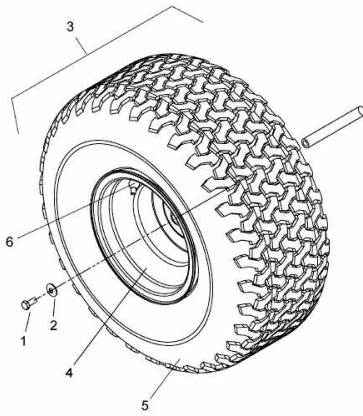

---

YARD MACHINES 38 > 13A1762F329 (2013) > RÄDER HINTEN 20X8

E3-02329A-01