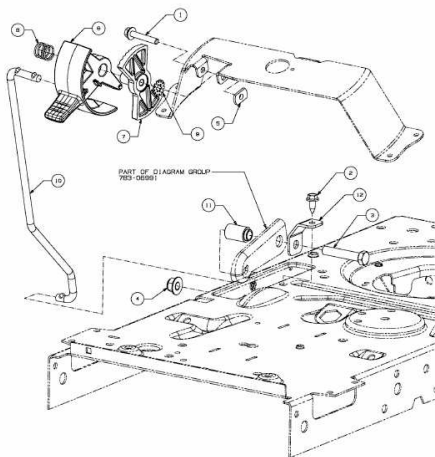

YARD MACHINES 38 > 13A1762F329
(2013) > GESCHWINDIGKEITSREGELUNG

E3-07438B-01