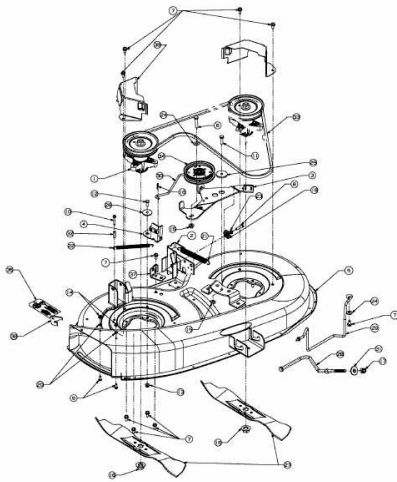

---

YARD MACHINES 38 > 13A1762F329 (2013) > MÄHWERK F (38"/96CM)

E3-06863A-01