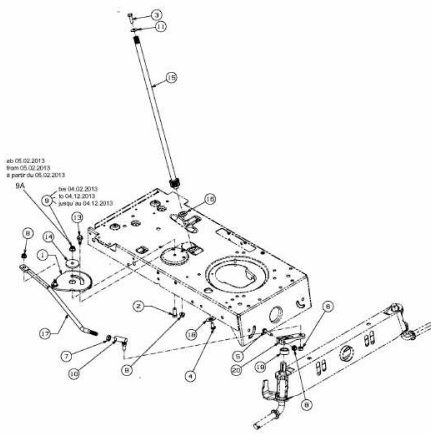

YARD MACHINES 38 > 13A1762F329 (2013) > LENKUNG

E3-02700D-01