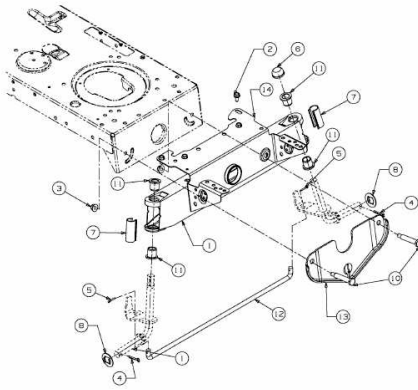

YARD MACHINES 38 > 13A1762F329 (2013) > VORDERACHSE
SERIENNR. ...B...

E3-04384A-01