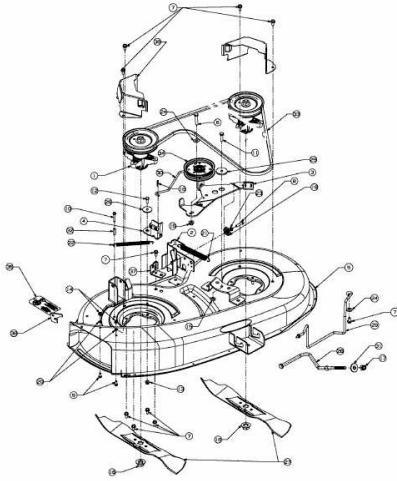

---

YARD MACHINES 38 > 13A1762F329 (2012) > MÄHWERK F (38"/96CM)

E3-06863A-01