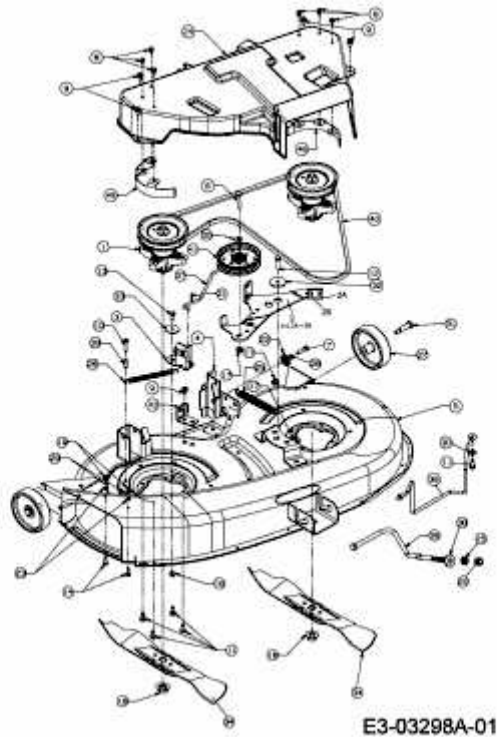

BL 135/96 T > 13A1761F684 (2007) > MÄHWERK F (38"/96CM)

E3-03298A-01