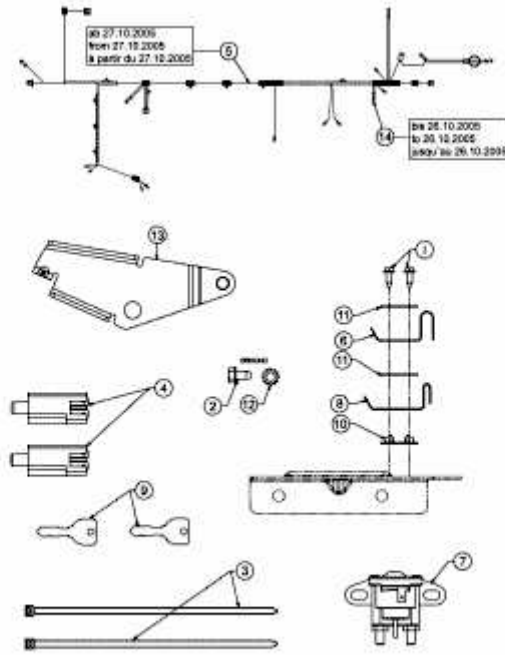

BL 135/96 T > 13A1761F684 (2006) > ELEKTROTEILE

E3-02735A-01