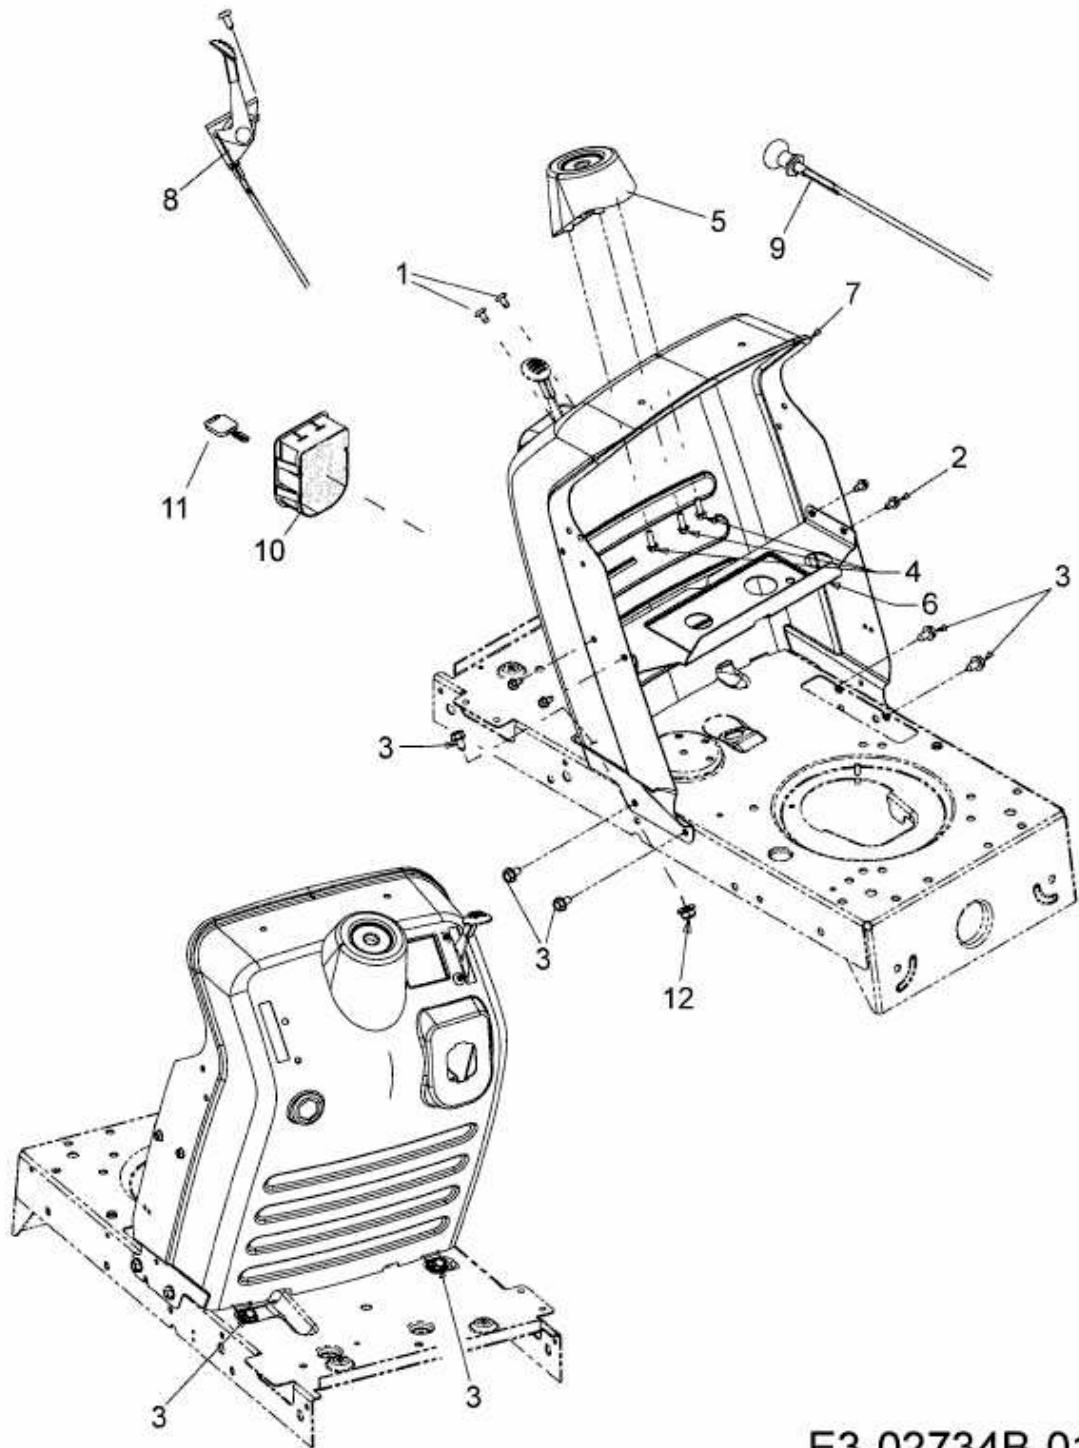

MASTERCUT 96 > 13A1760F659 (2007) > ARMATURENBRETT, CHOKEZUG, GASZUG, ZÜNDSCHLOSS

E3-02734B-01