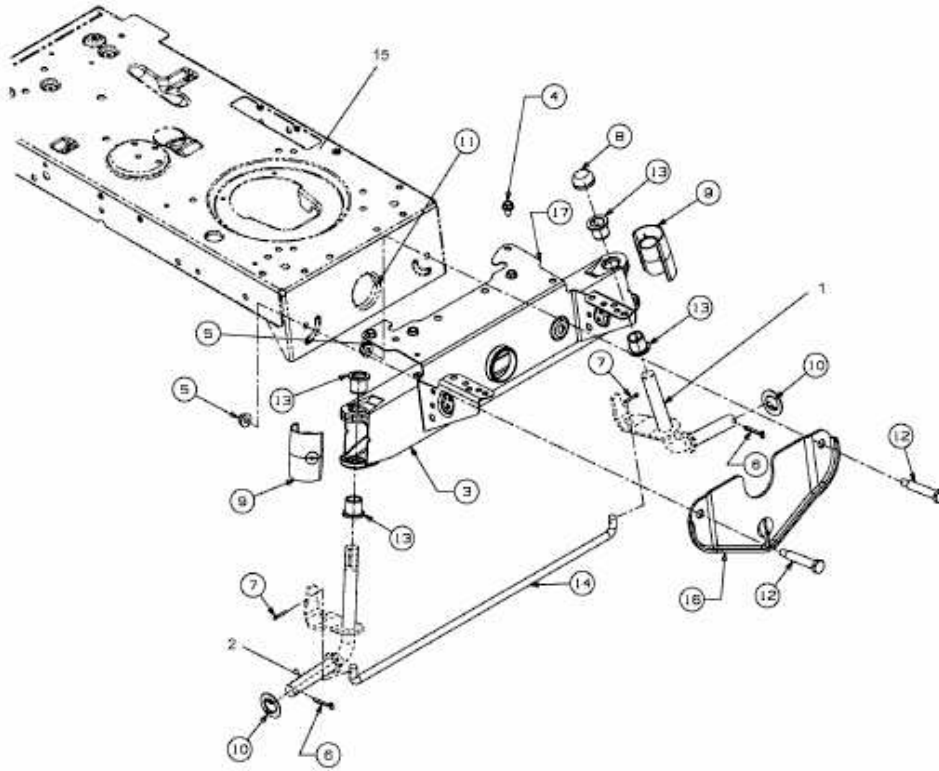

MASTERCUT 96 > 13A1760F659 (2007) > VORDERACHSE BIS 28.02.2008

bis 28.02.2008
to 28.02.2008
jusqu'au 28.02.2008

E3-02702B-01