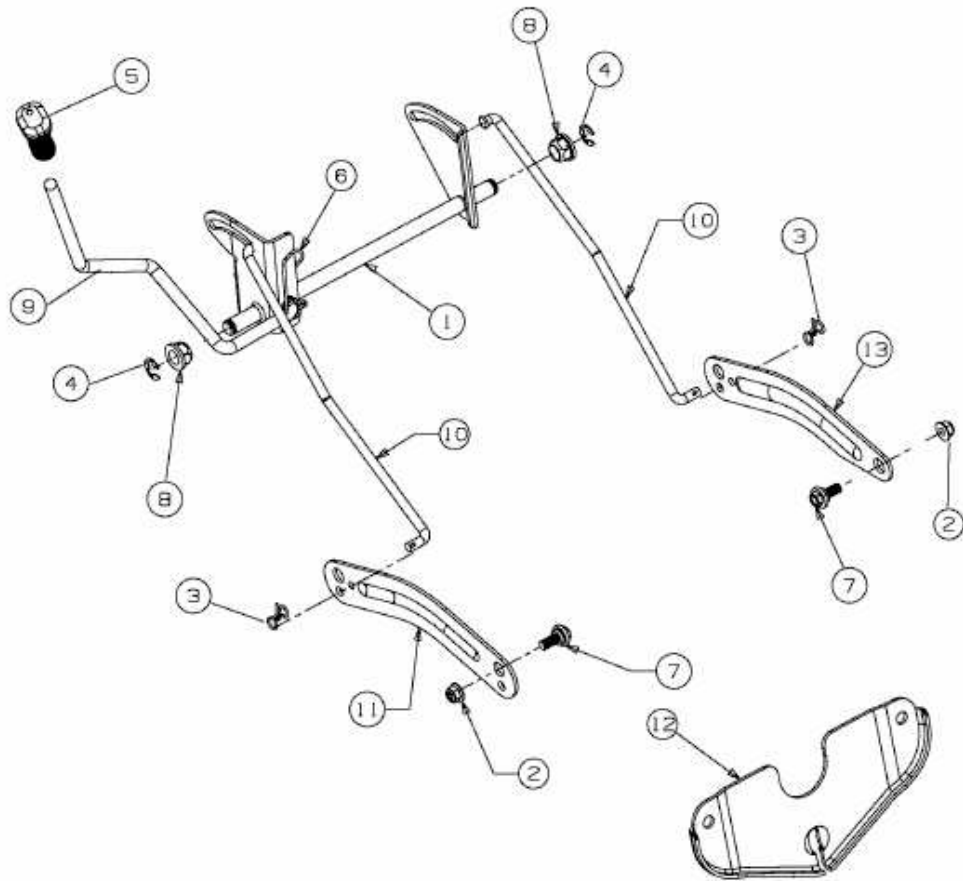

MASTERCUT 96 > 13A1760F459 (2007) > MÄHWERKSAUSHEBUNG

E3-02741A-01