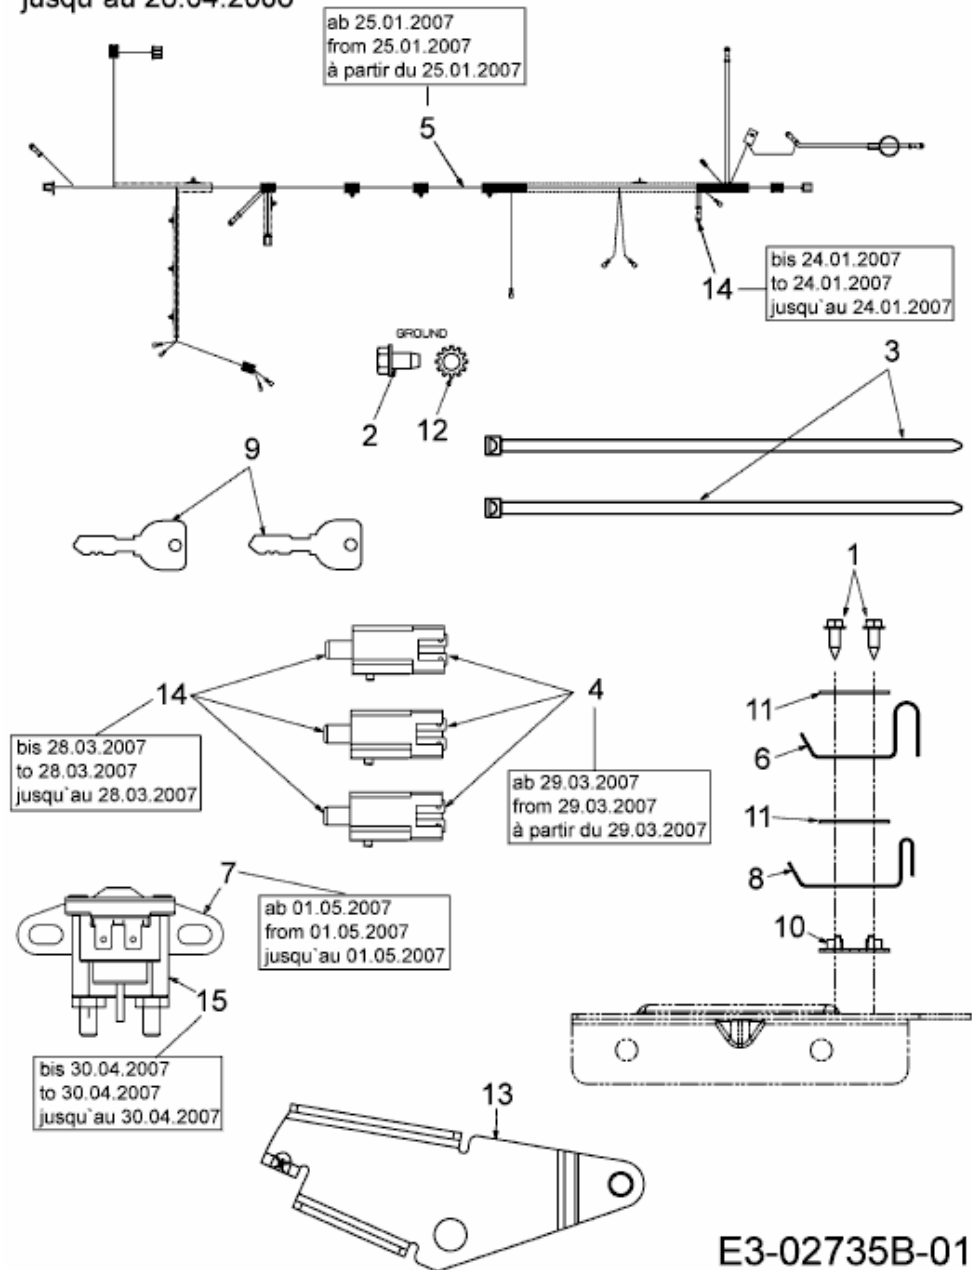

MASTERCUT 96 > 13A1760F459 (2007) > ELEKTROTEILE BIS 28.04.2008

bis 28.04.2008
to 28.04.2008
jusqu'au 28.04.2008

E3-02735B-01