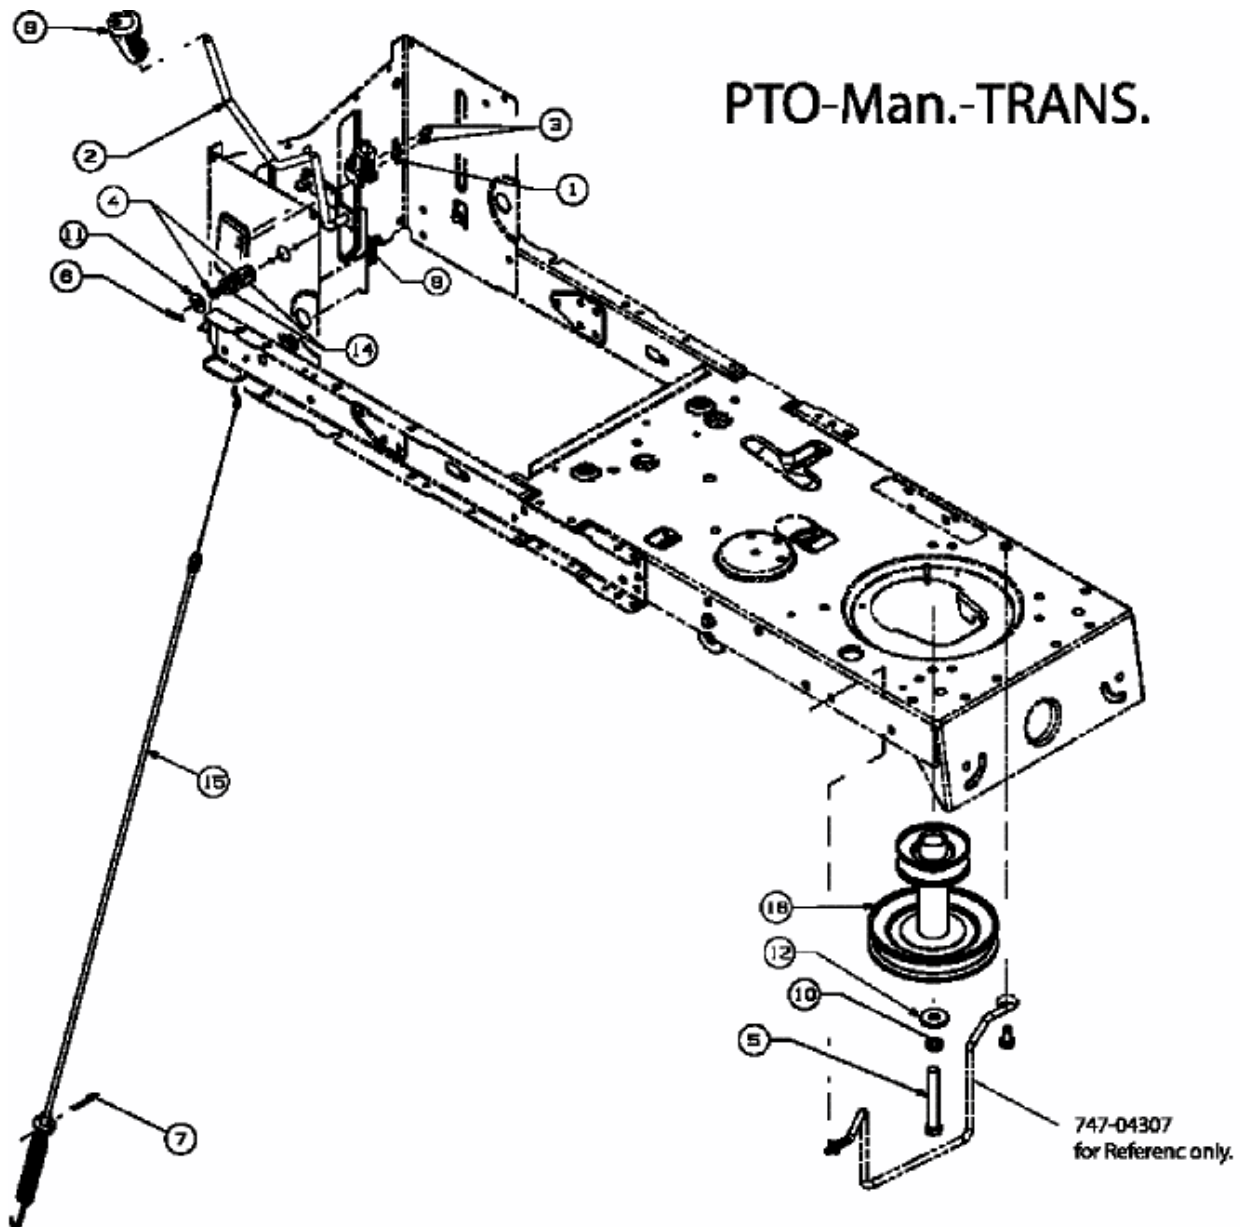

MASTERCUT 96 > 13A1760F459 (2007) > MÄHWERKSEINSCHALTUNG,
MOTORKEILRIEMENSCHIBE

E3-02732B-01