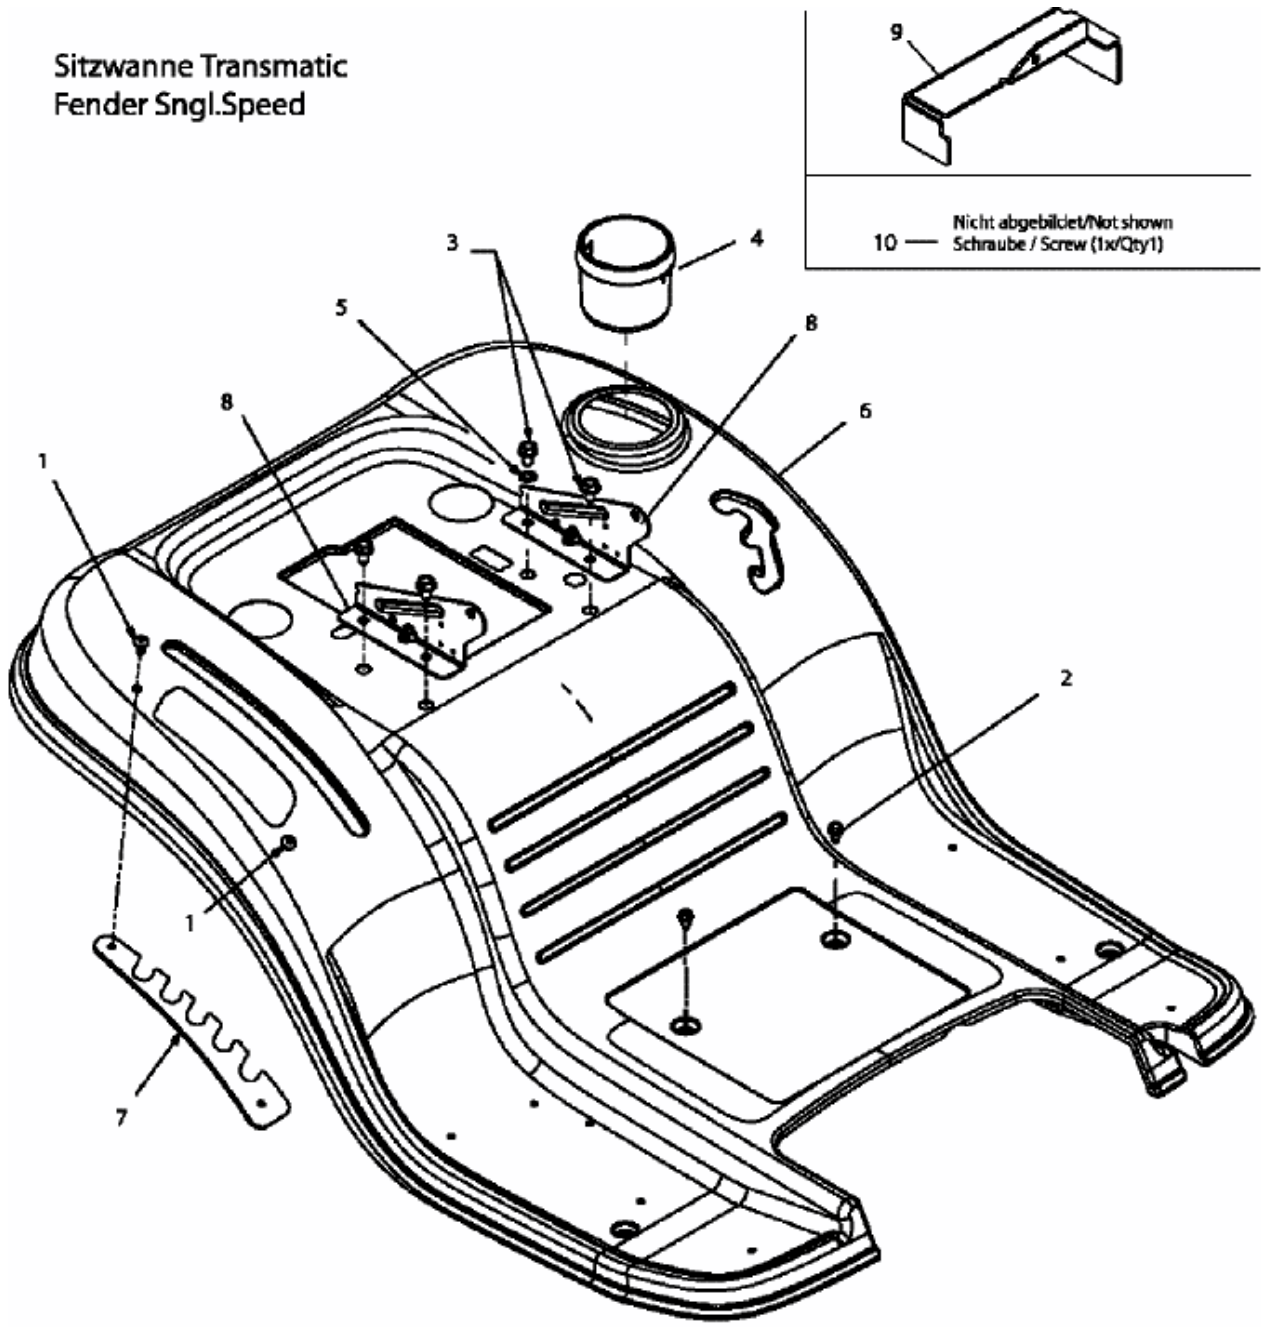

MASTERCUT 96 > 13A1760F459 (2007) > SITZWANNE

Sitzwanne Transmatic
Fender Sngl.Speed

E3-02725A-01