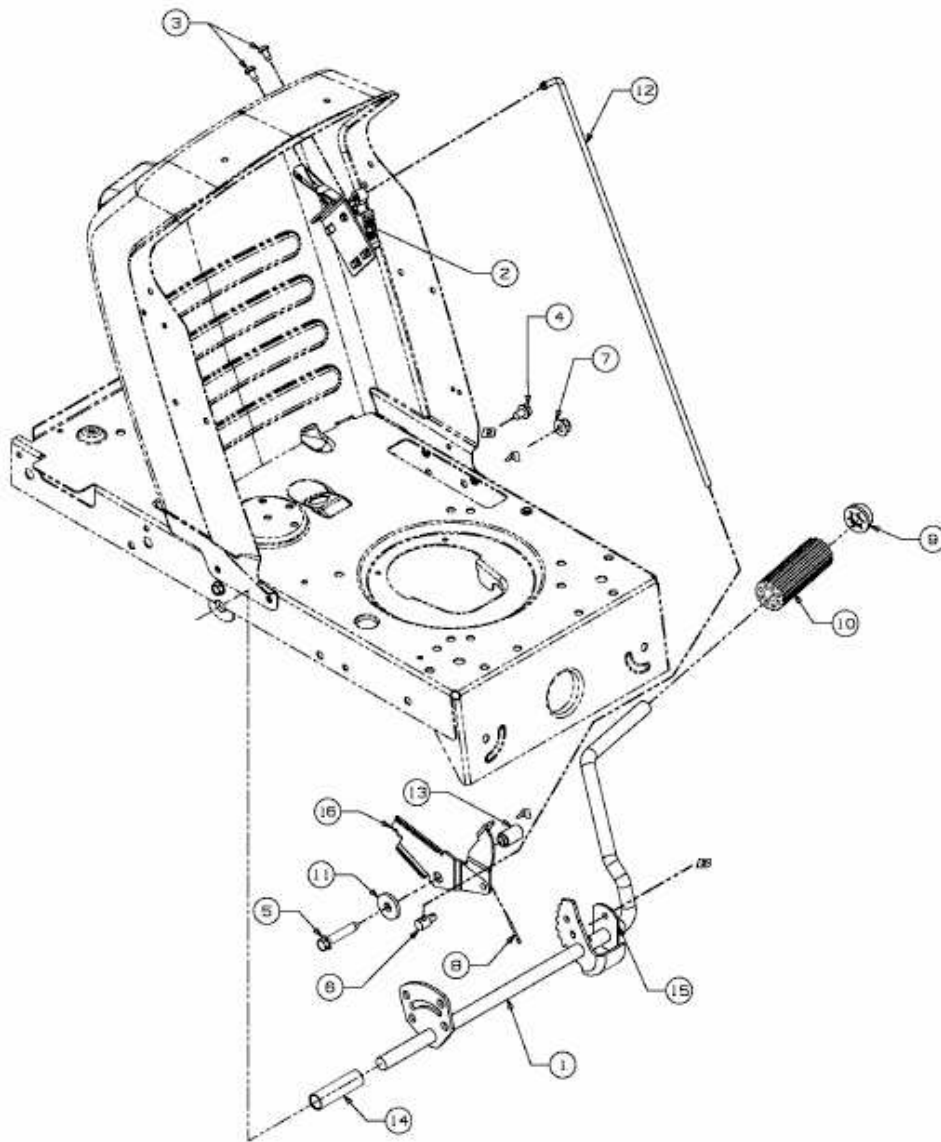

MASTERCUT 96 > 13A1760F459 (2007) > GESCHWINDIGKEITSREGELUNG, PEDALE

E3-02718A-01