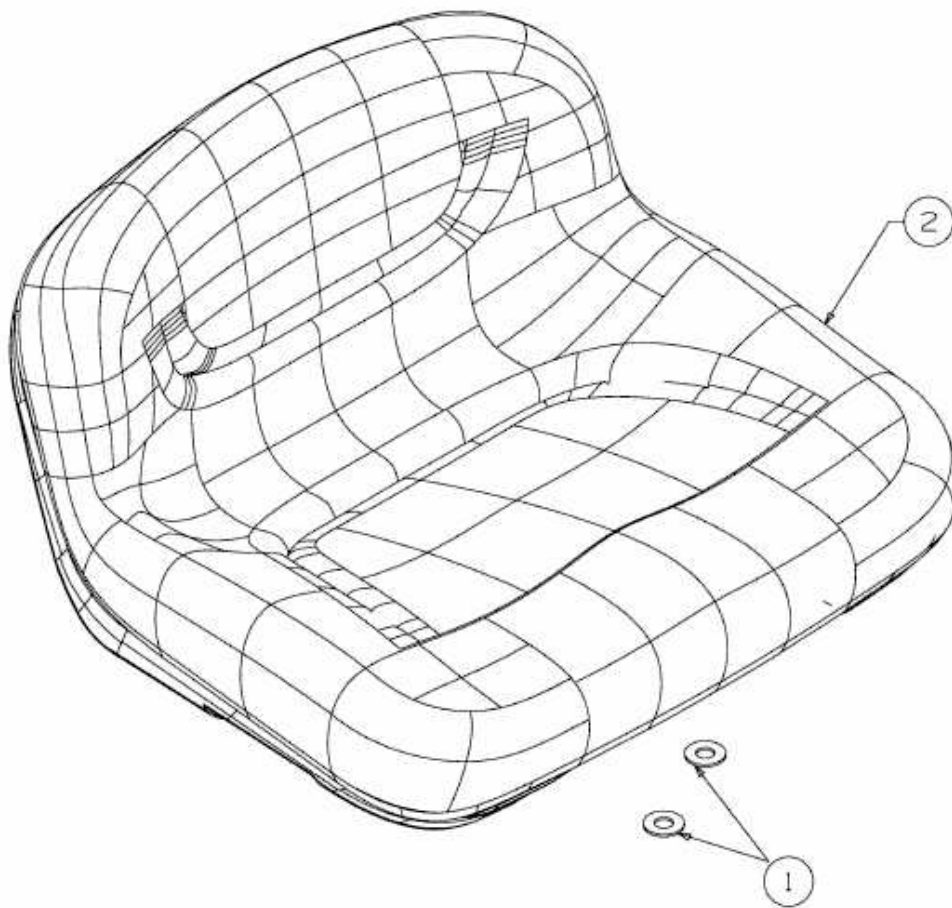

MASTERCUT 96 > 13A1760F459 (2007) > SITZ MIT NIEDRIGER RÜCKENLEHNE (248MM)

E3-02388B-01