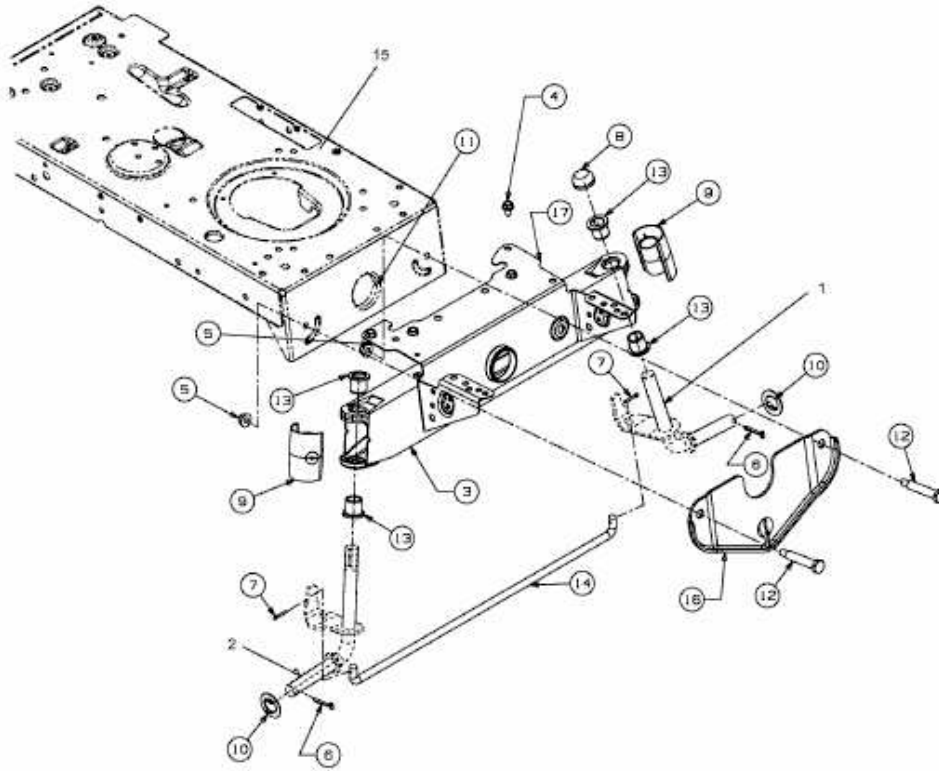

MASTERCUT 96 > 13A1760F459 (2007) > VORDERACHSE BIS 28.02.2008

bis 28.02.2008
to 28.02.2008
jusqu'au 28.02.2008

E3-02702B-01