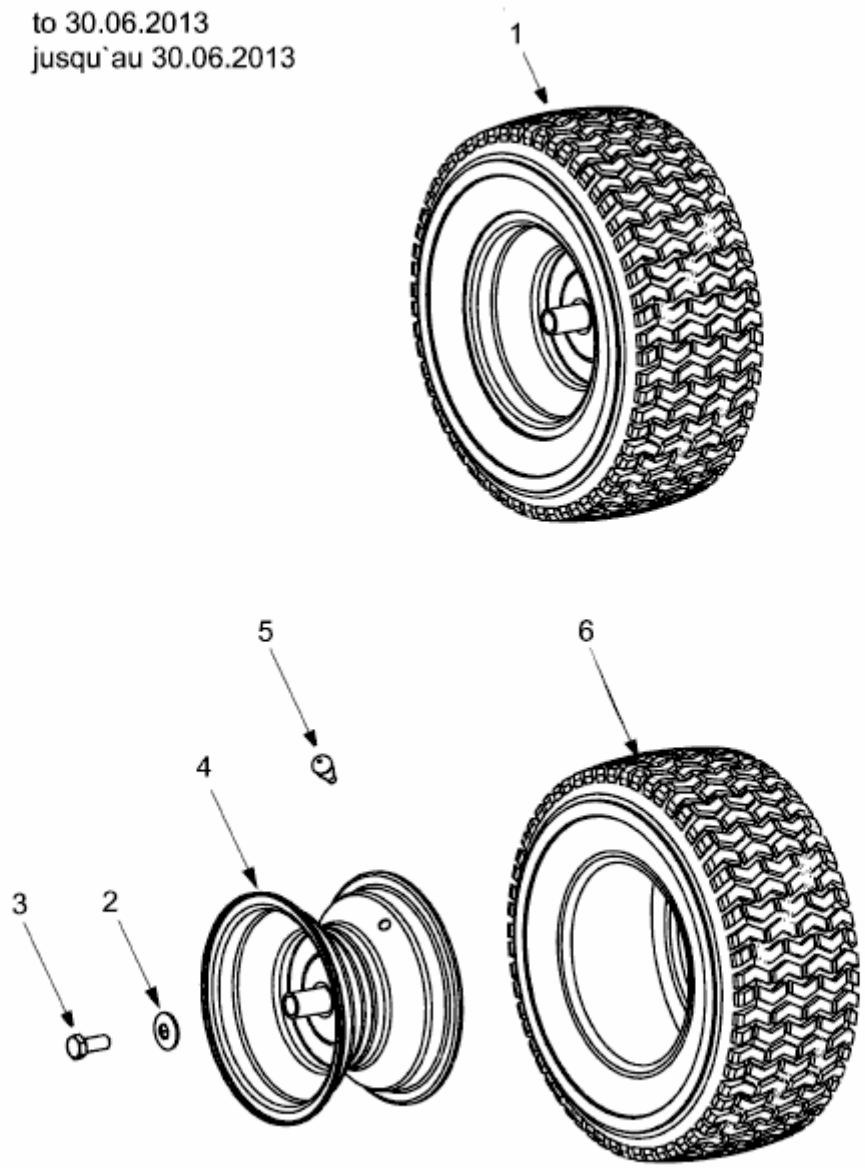

RS 115/96 > 13A1662F600 (2004) > RÄDER HINTEN 18X6.5 BIS 30.06.2013

bis 30.06.2013
to 30.06.2013
jusqu'au 30.06.2013

E3-02083B-01