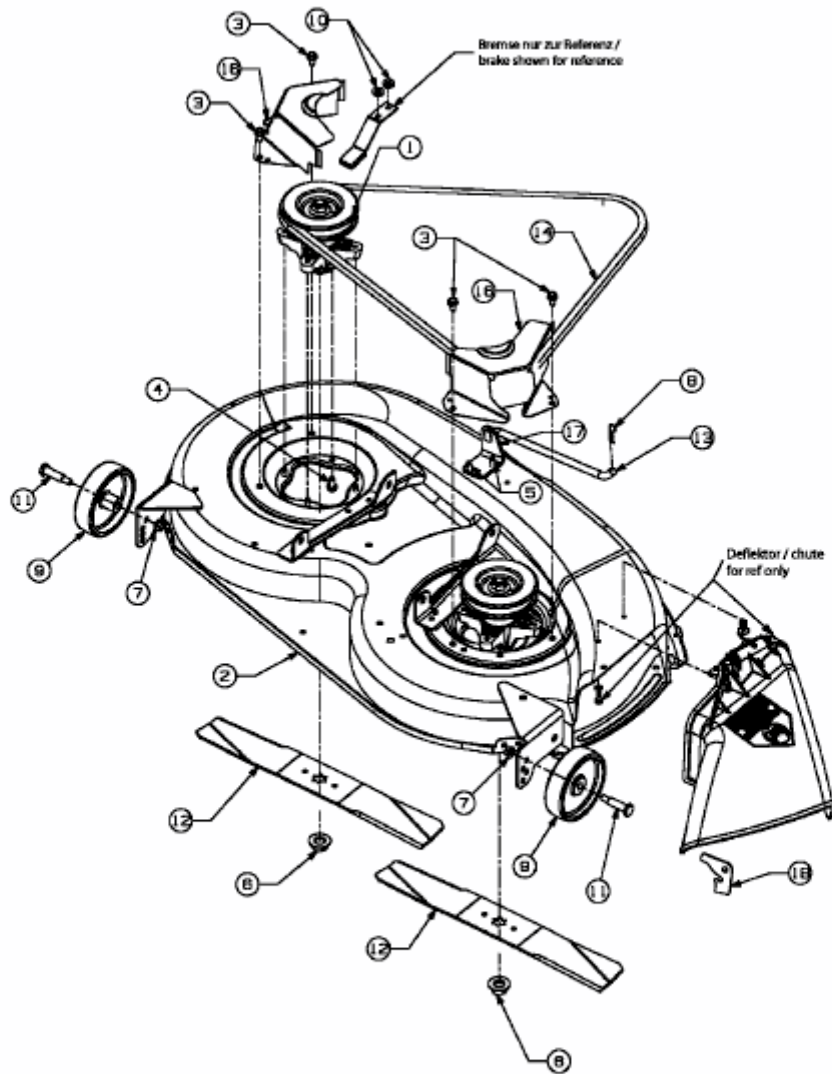

RS 115/96 > 13A1662F600 (2004) > MÄHWERK F (38"/96CM)

E3-02334A-01