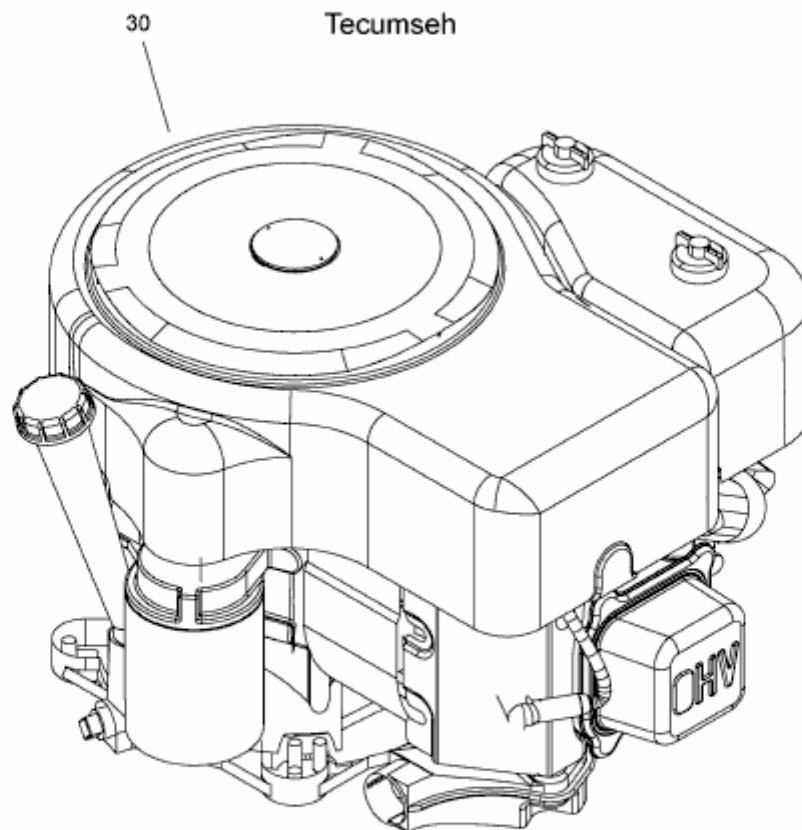

RS 115/96 > 13A1662F600 (2004) > MOTOR TECUMSEH

Model: OV 358 EA
Spec: 206904 F

E3-09020A-01