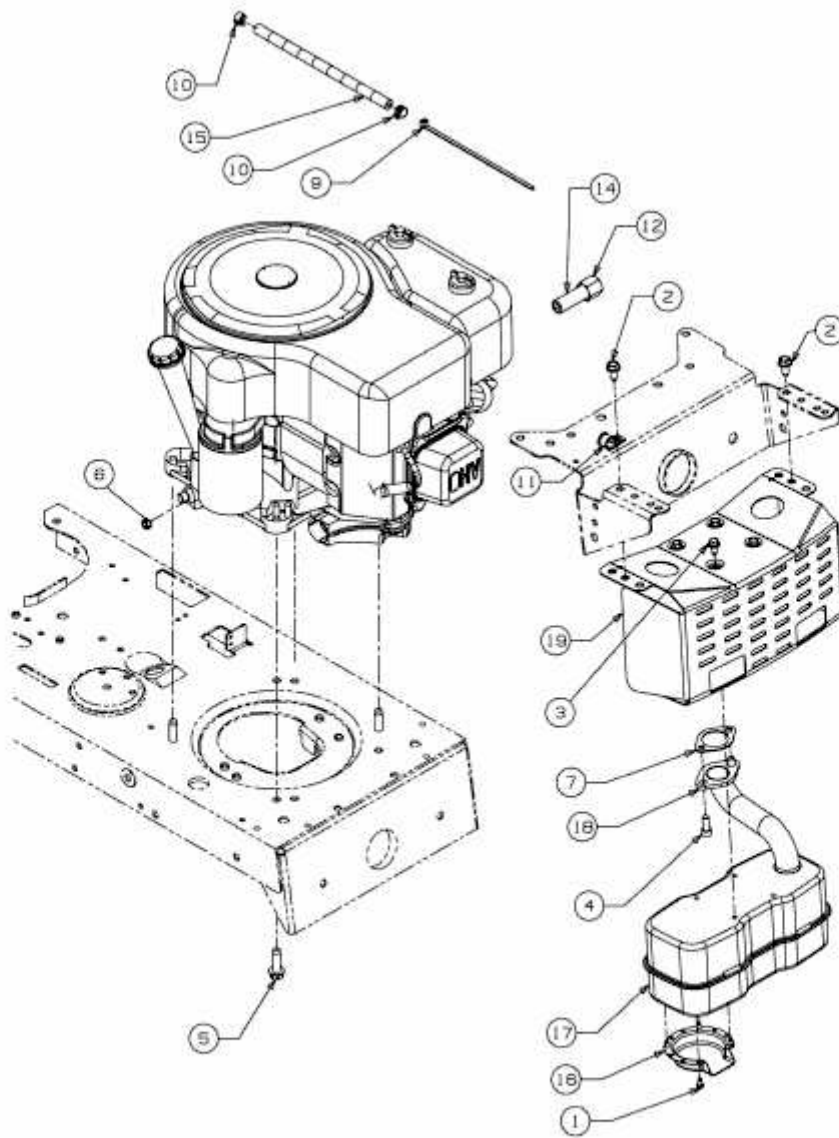

RS 115/96 > 13A1662F600 (2004) > MOTORZUBEHÖR

E3-02304A-01