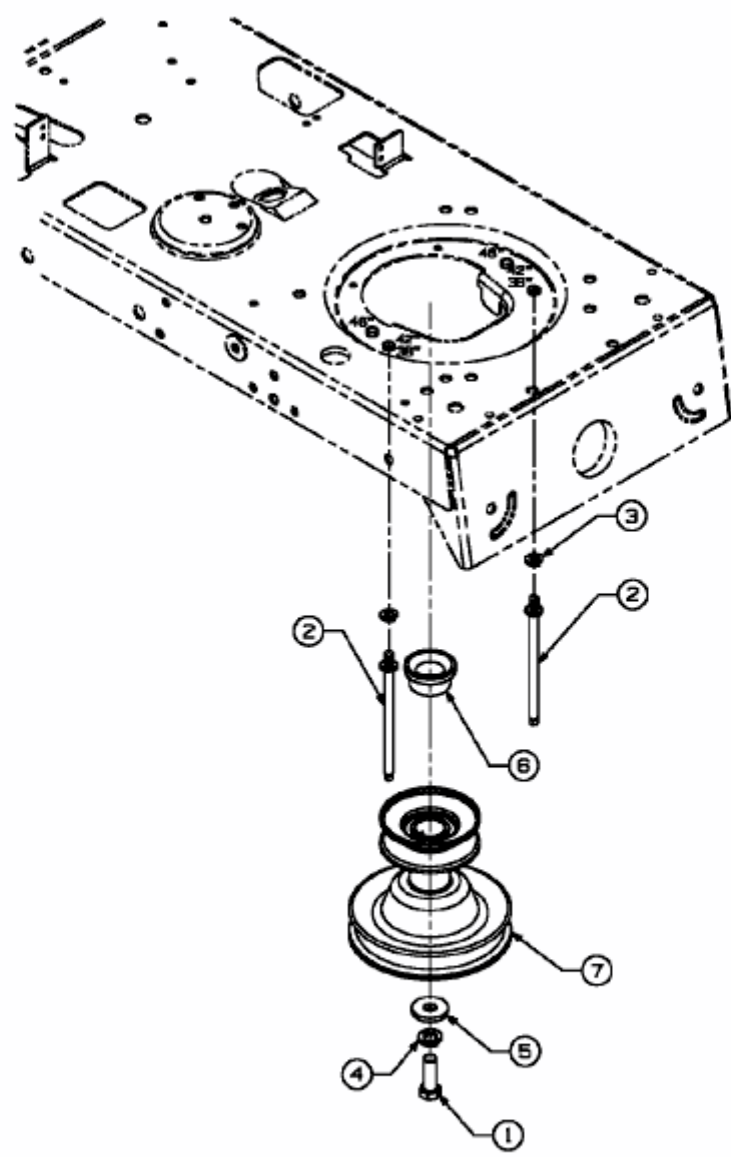

RS 115/96 > 13A1662F600 (2004) > MOTORKEILRIEMENSCHLEIBE

E3-02330A-01