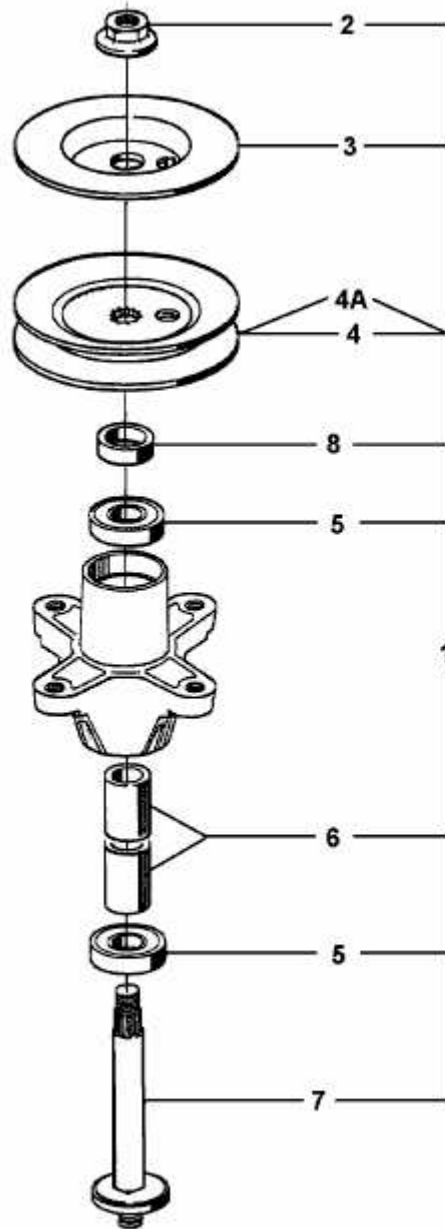

RS 115/96 > 13A1662F600 (2004) > MESSERSPINDEL 618-0138A

618-0138A

E3-01269B-01

tsq