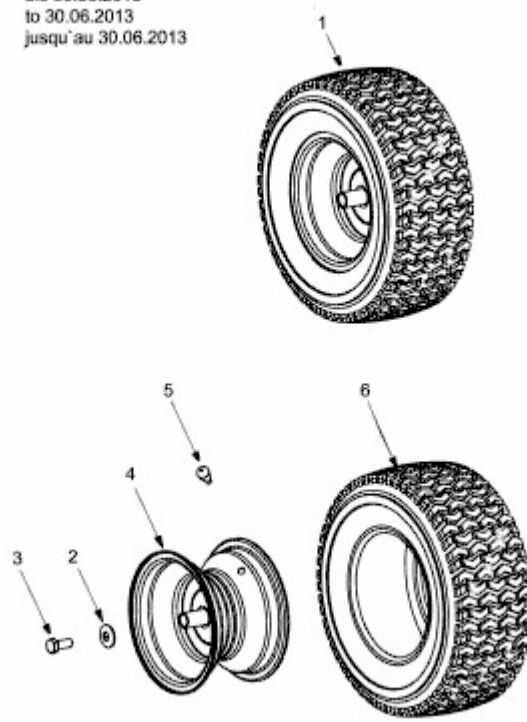

AMH 1303 > 13A1489E619 (2005) > RÄDER HINTEN 18X6.5 BIS 30.06.2013

bis 30.06.2013  
to 30.06.2013  
jusqu'au 30.06.2013

E3-02083B-01