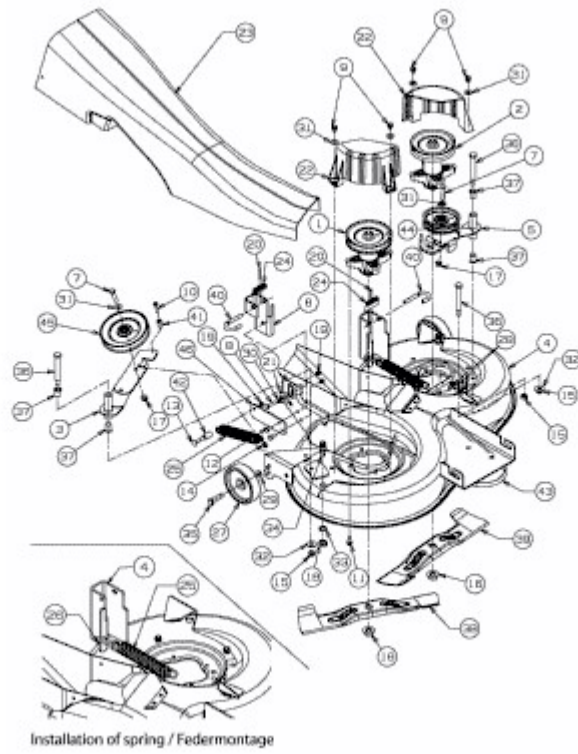

AMH 1303 > 13A1489E619 (2005) > MÄHWERK E (36"/92CM)

E3-02072B-01