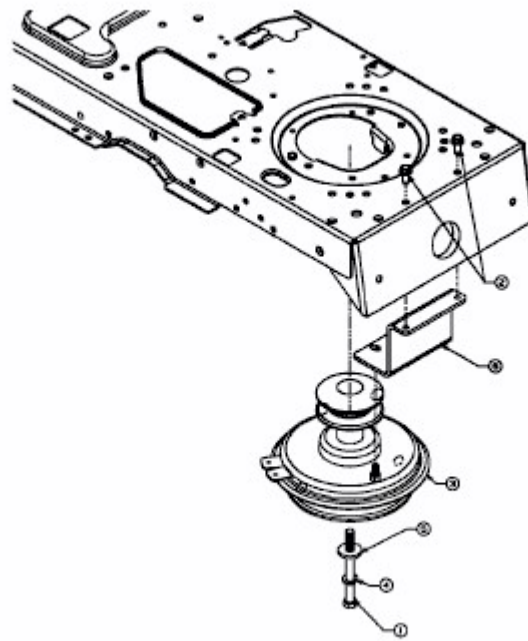

AMH 1303 > 13A1489E619 (2005) > MOTORKEILRIEMENSCHLEIBE

E3-02063A-01