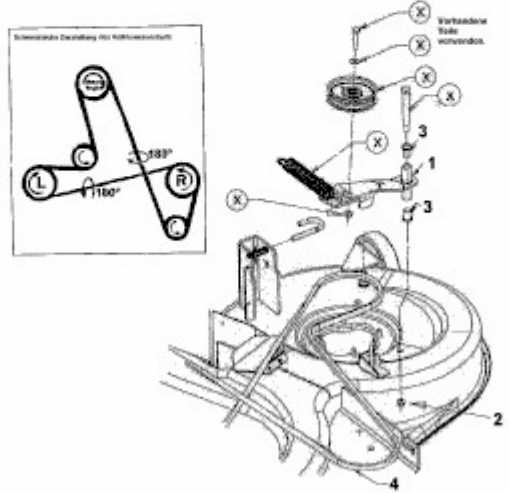

AMH 1303 > 13A1489E619 (2004) > UMBAUKIT SPANNARM KEILRIEMEN MÄHWERK E

VISION Baureihe mit 92cm/36" Heckauswurf-Mähwerk

Säkererer Keilriemen und neuer Spannarz.

Kit 753-04935

E3-02072A-02