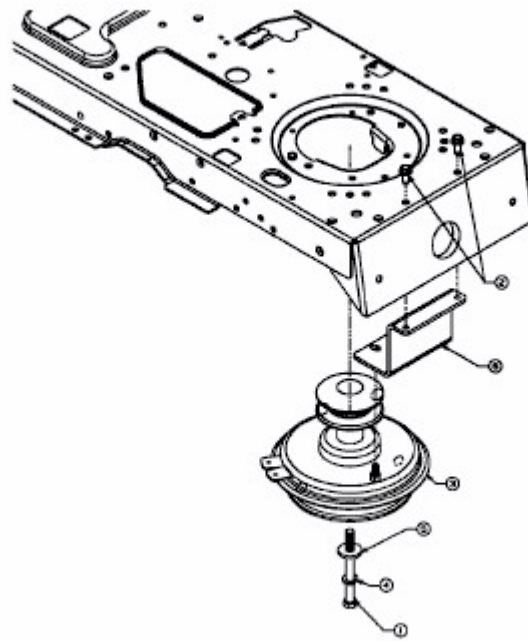

AMH 1303 > 13A1489E619 (2004) > MOTORKEILRIEMENSCHLEIBE

E3-02063A-01