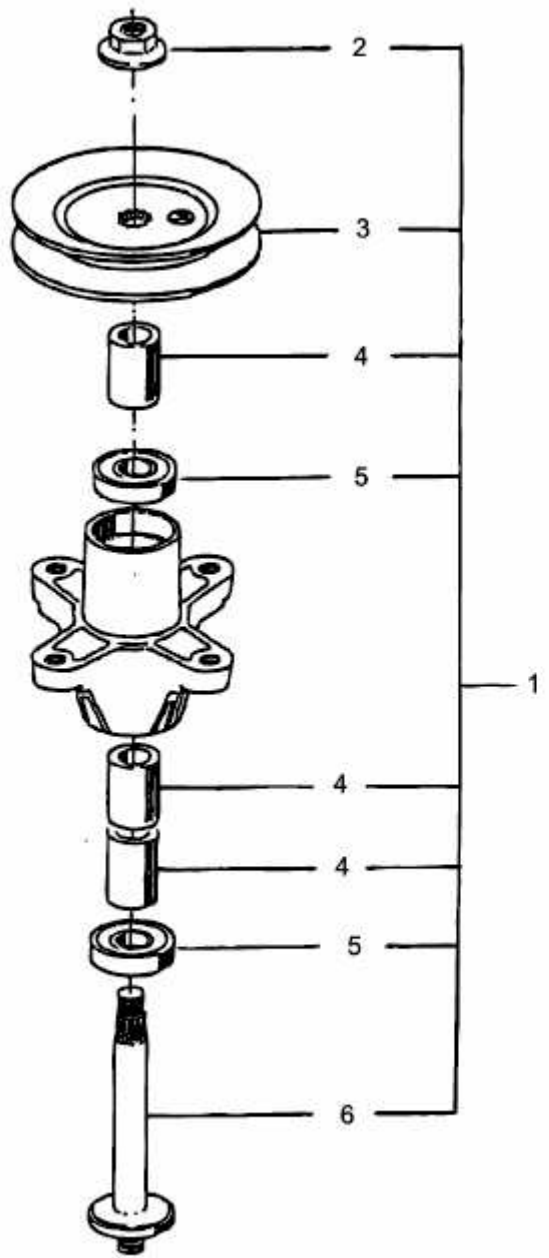

RH 125/92 > 13A1458E600 (2003) > MESSERSPINDEL 618-0409

E3-01365A-01