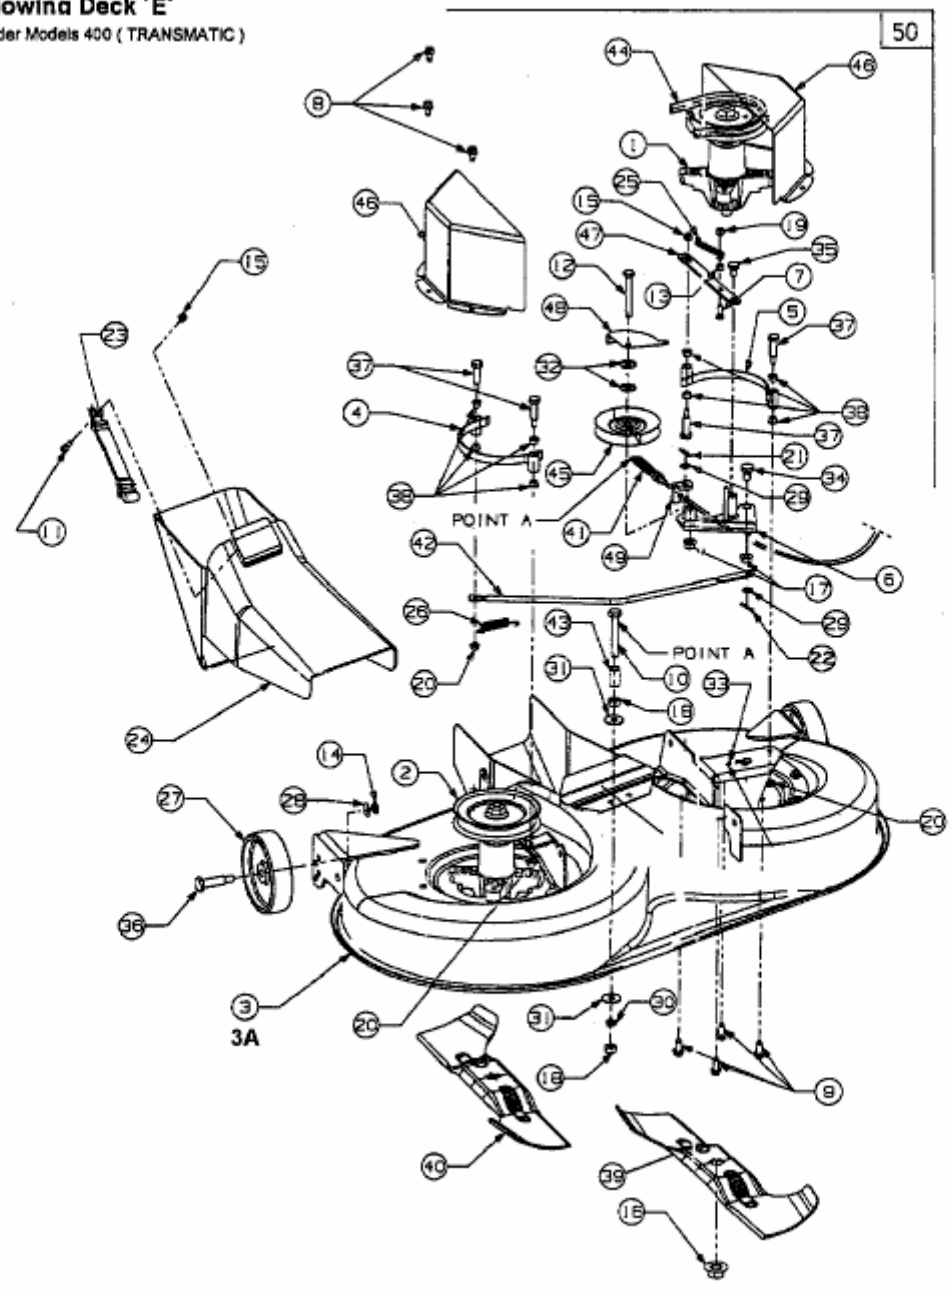

RH 125/92 > 13A1458E600 (2003) > MÄHWERK E (36"/92CM)

**Mowina Deck 'E'**  
Rider Models 400 ( TRANSMATIC )

E3-01434B-01