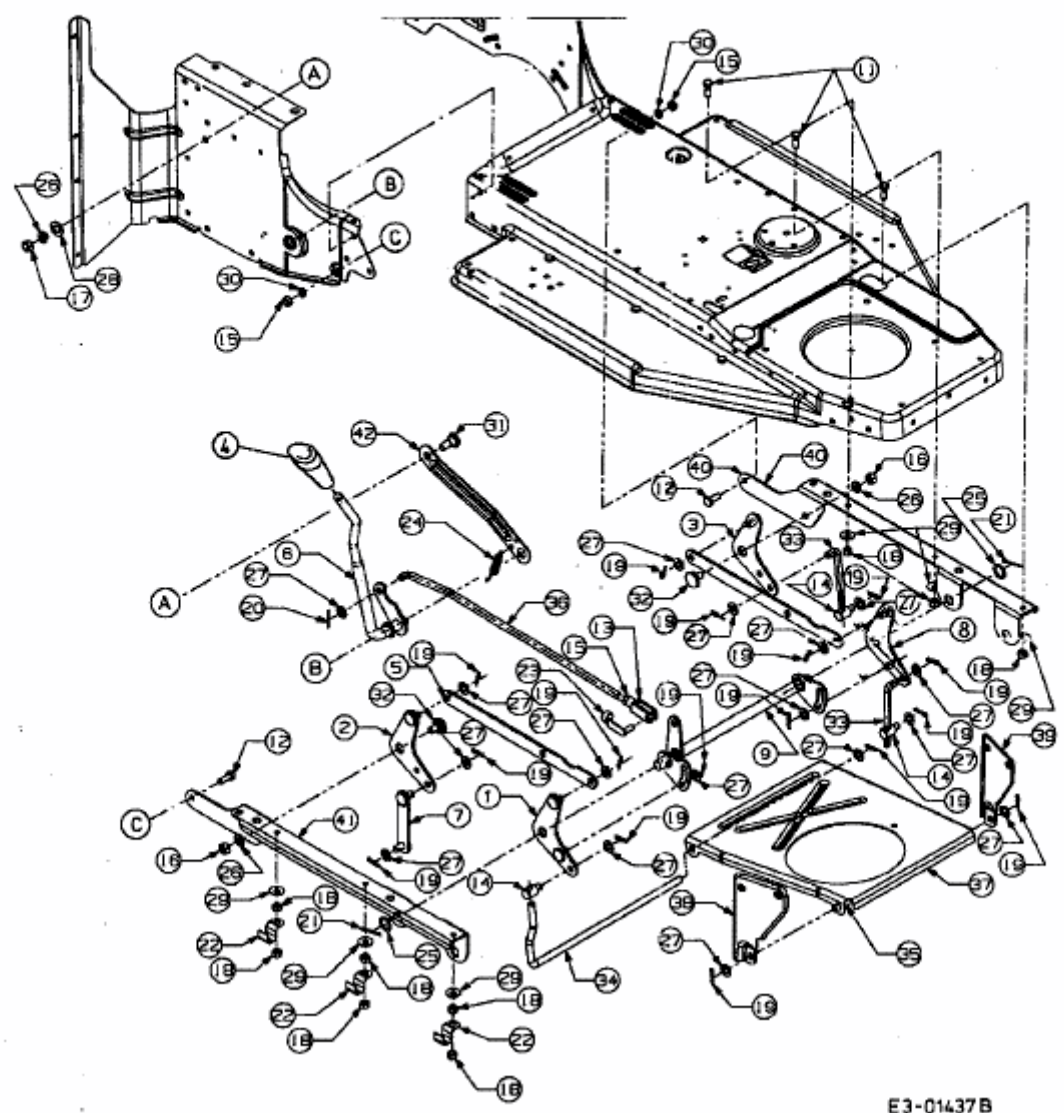

RH 125/92 > 13A1458E600 (2003) > MÄHWERKSAUSHEBUNG

Hndl:Lift

Mowing Deck E (36" / 92 CM)

RIDER 400- TRANSMATIC

RIDER 400- AUTO DRIVE

E3-01437B