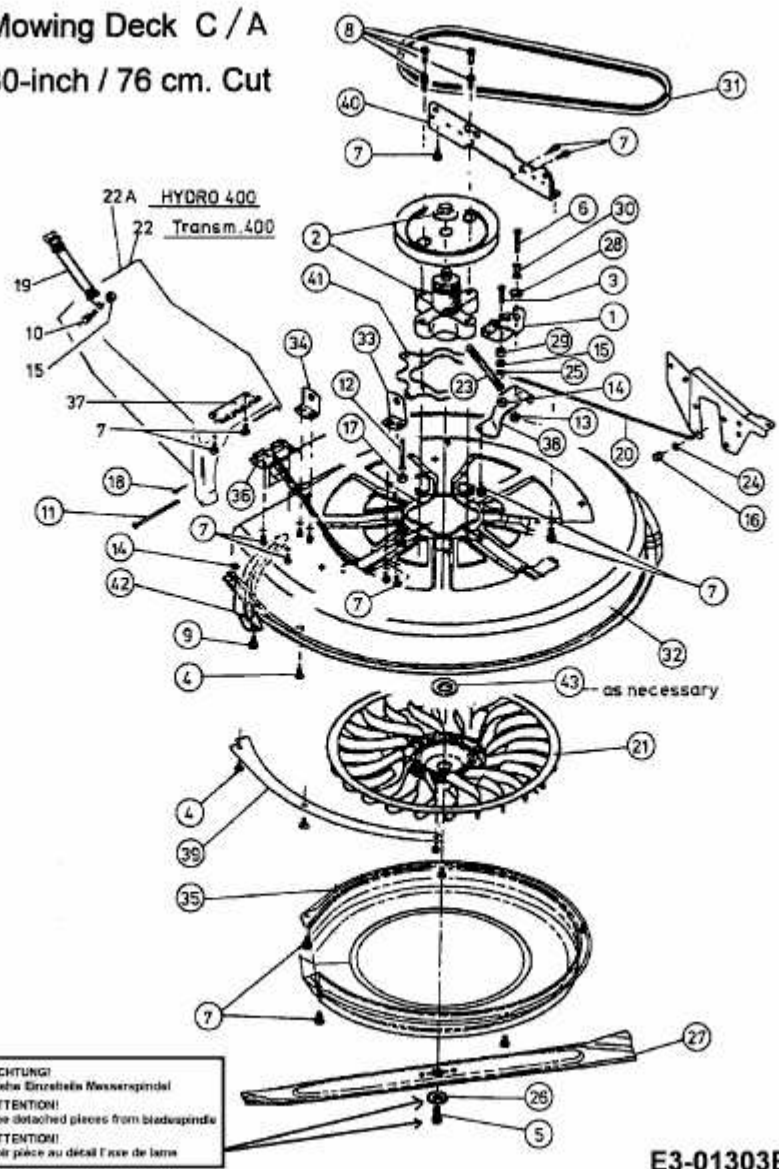

RH 115 > 13A1458C600 (2003) > MÄHWERK C (30"/76CM)

Mowing Deck C / A 30-inch / 76 cm. Cut

E3-01303B-01