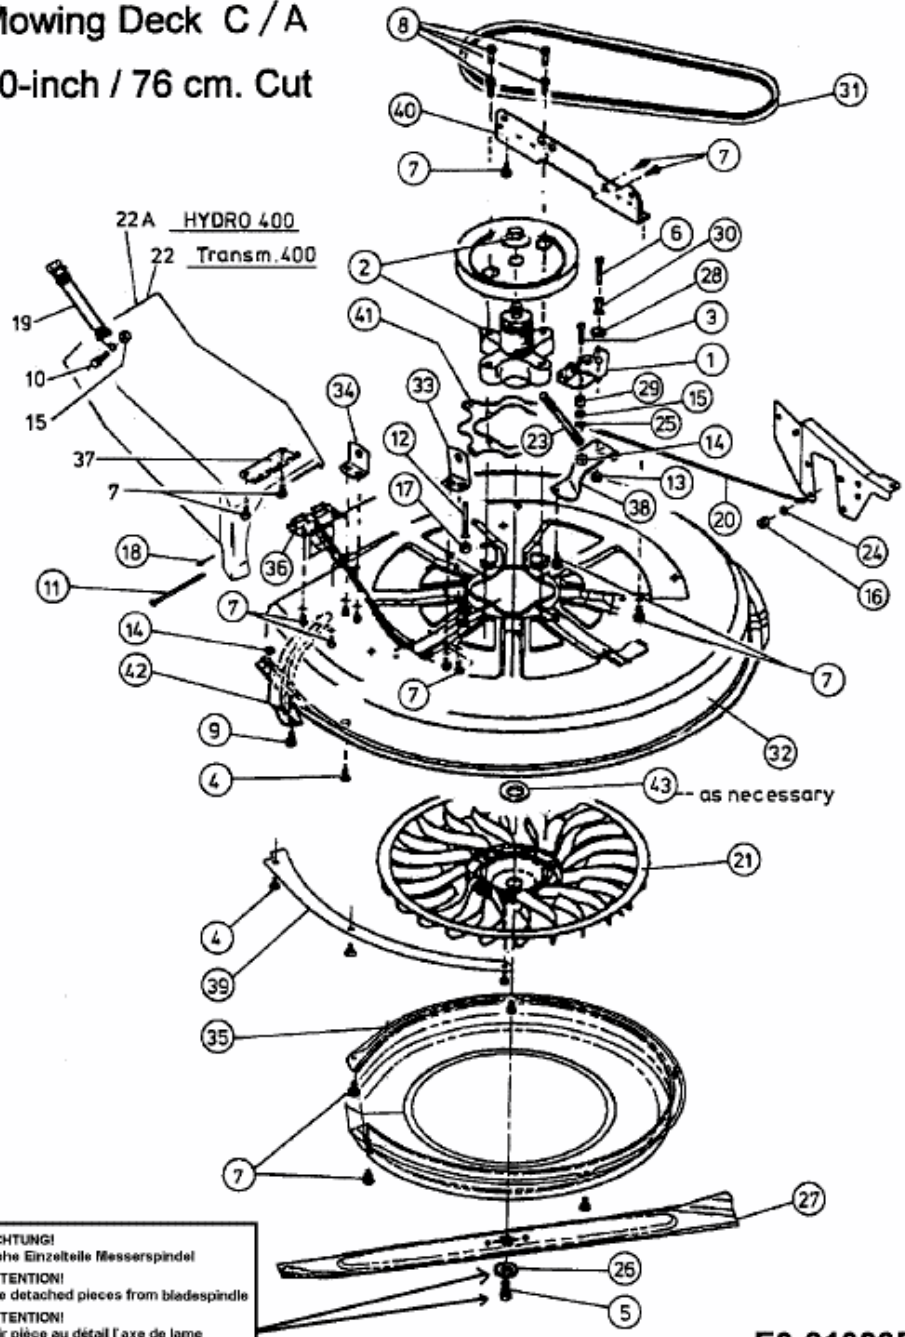

SPIDER 76 R > 13A1452C600 (2003) > MÄHWERK C (30"/76CM)

### Mowing Deck C / A 30-inch / 76 cm. Cut

**ACHTUNG!**  
 Siehe Einzelteile Messerspindel  
**ATTENTION!**  
 See detached pieces from bladespindle  
**ATTENTION!**  
 voir pièce au détail l'axe de lame