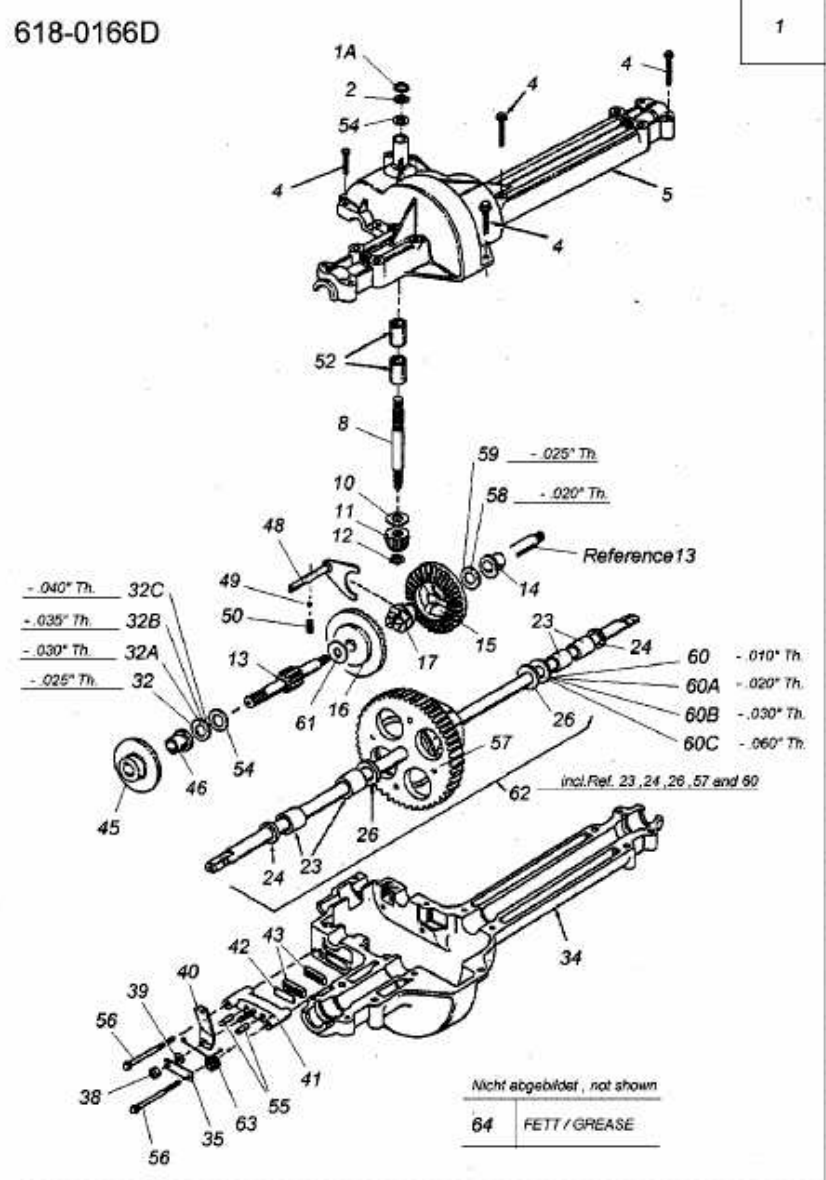

SPIDER 76 R > 13A1452C600 (2003) > GETRIEBE

E3-01304B-01