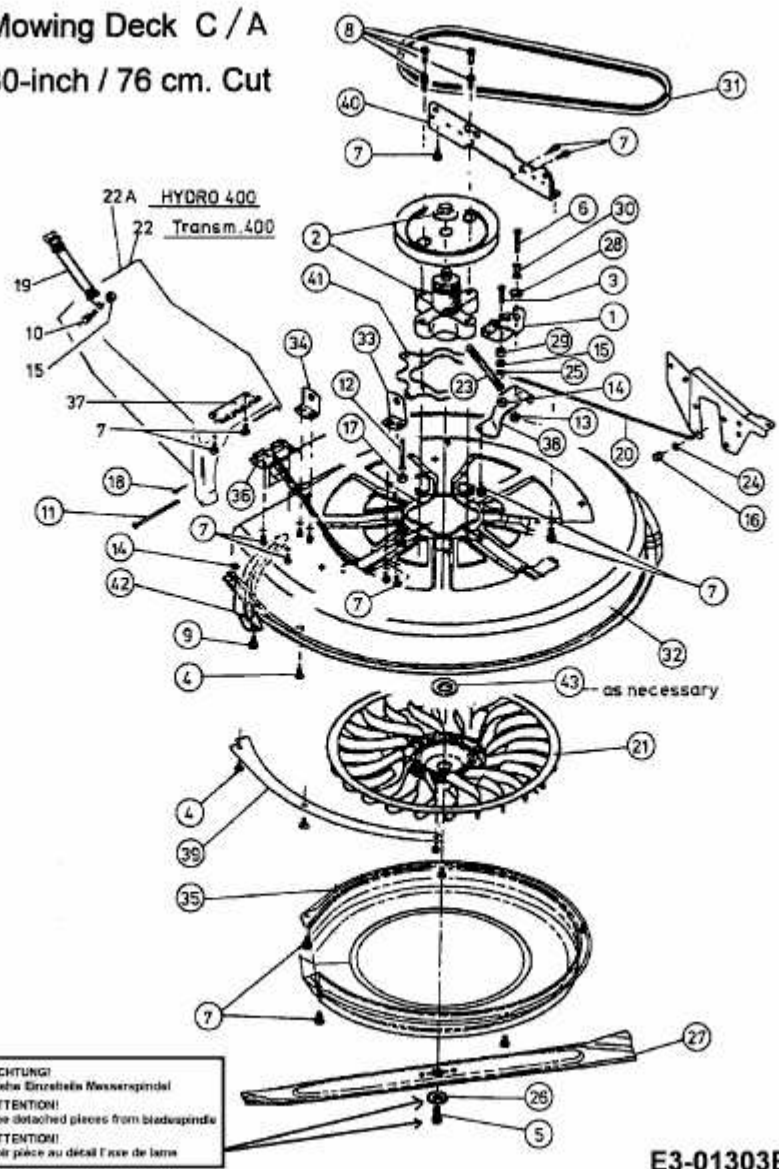

RH 115 > 13A1450C600 (2002) > MÄHWERK C (30"/76CM)

### Mowing Deck C / A 30-inch / 76 cm. Cut

E3-01303B-01