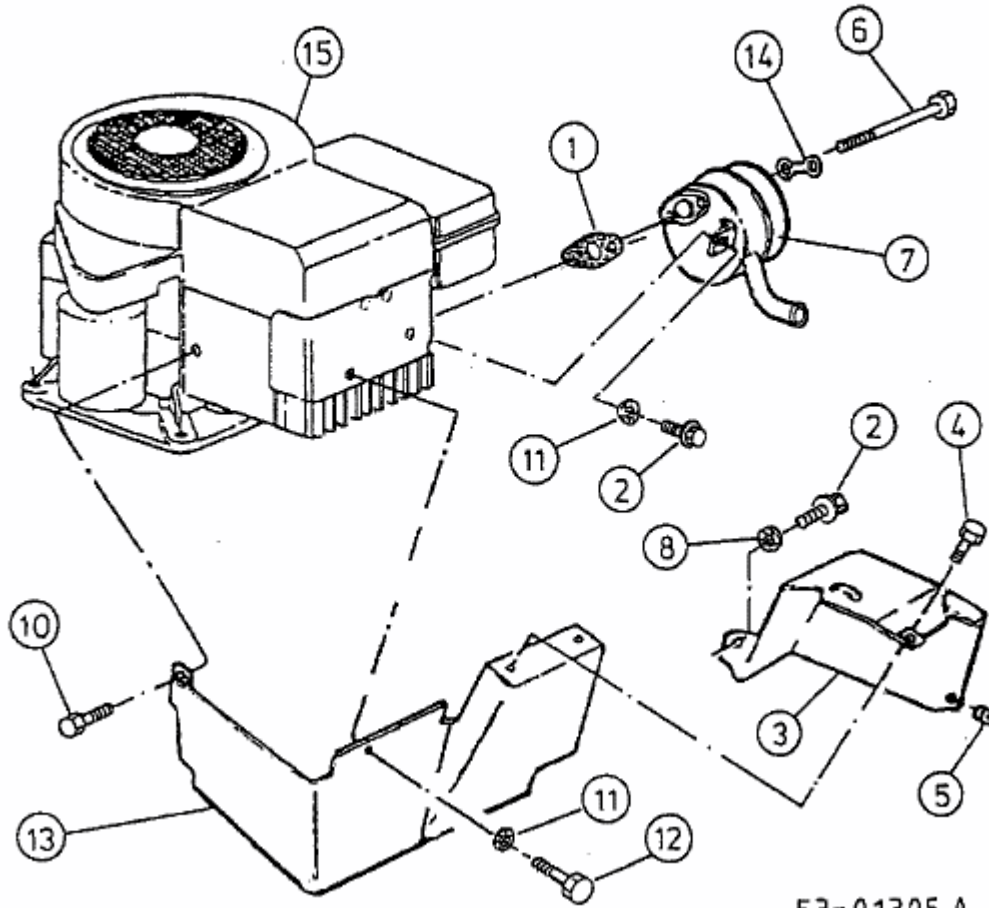

RH 115 > 13A1450C600 (2000) > MOTORZUBEHÖR

Rider Models 400

Engine B&S 28T707-1154-E1

E3-01305 A