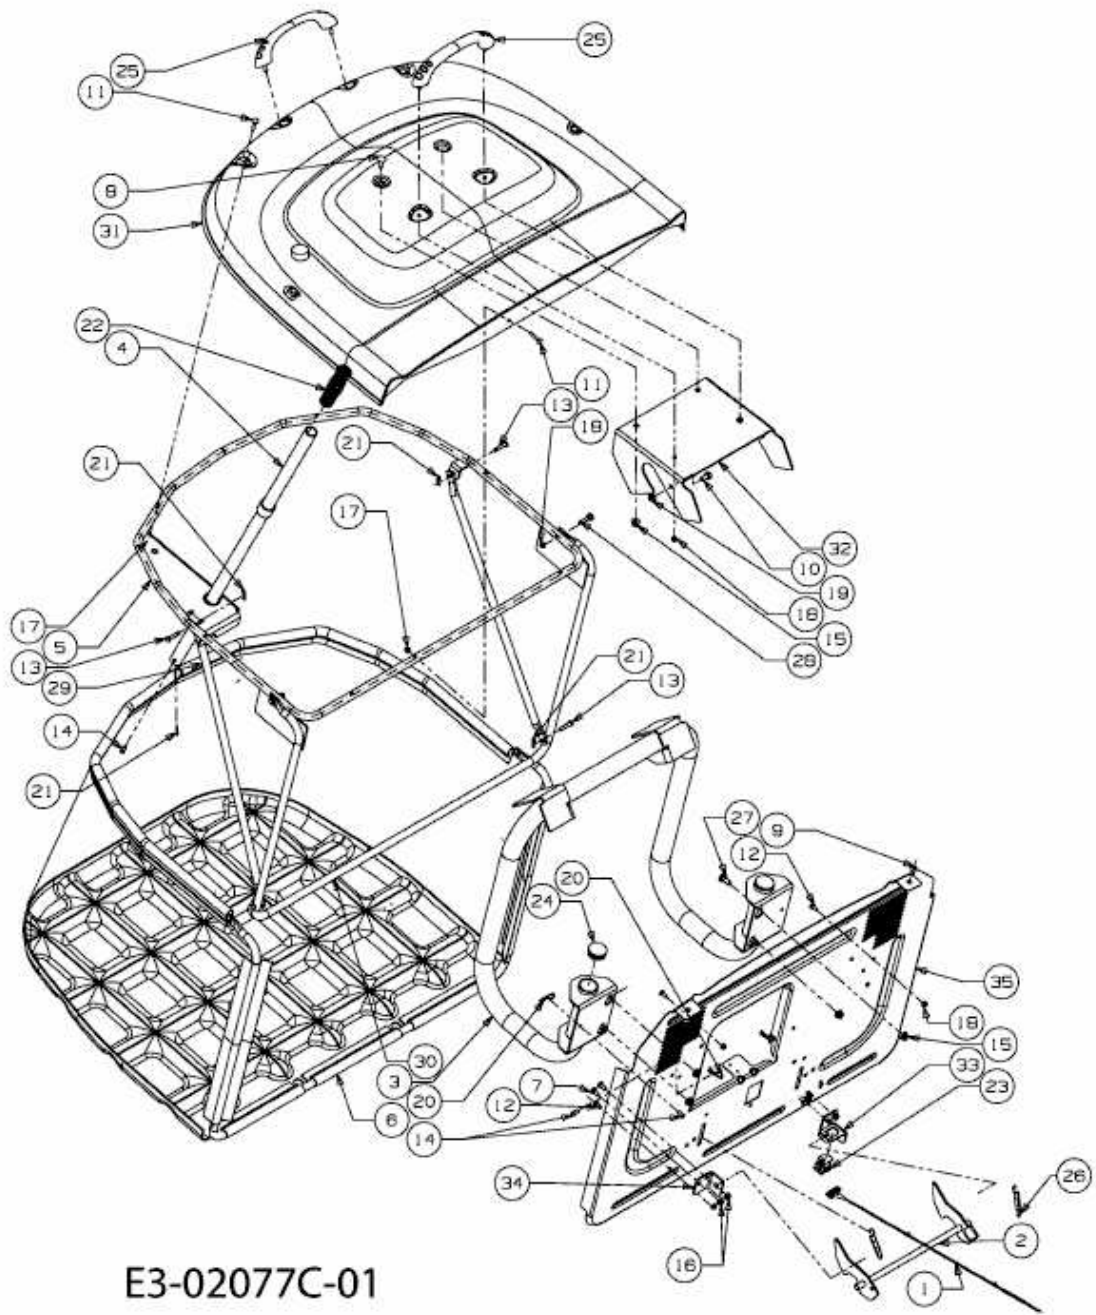

GLX 122 RHL-SK > 13A-516J690 (2009) > GRASFANGEINRICHTUNG

E3-02077C-01