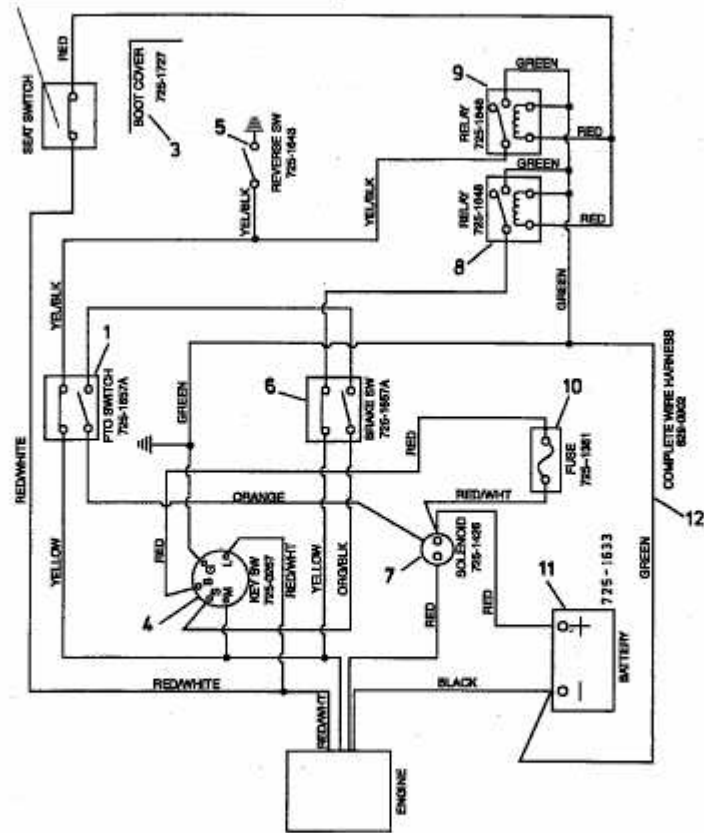

DX 70 / SPRINTO / ...  
Schaltplan  
Wiring Diagram

(Jan. 2004- ) 4Pin	(Nov. 1999-2003) 4Pin	(Jan. 1999-Nov. 1996) 2Pin, NC	(1997-end 1998) 2Pin, NC
2C	2B	2A	2

E4-00736B