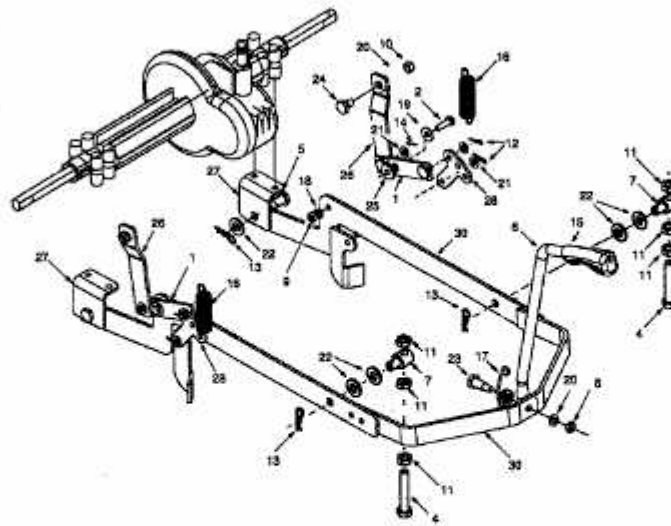

Deck Hanger Link

E4-00724 A