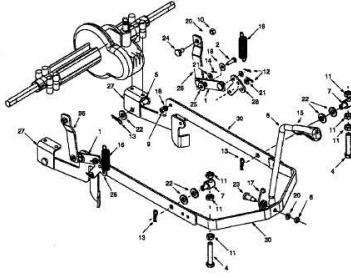

---

SPRINTO > 13A-320-678 (1998) > MÄHWERKSAUSHEBUNG

Deck Hanger Link

E4-00724 A