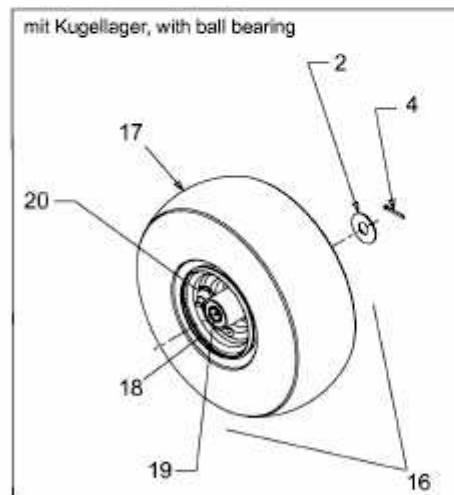

BEETLE > 13A-320-643 (1999) > RÄDER

E4-00730A-01