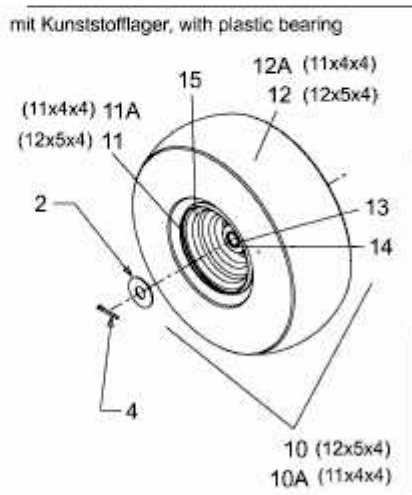

BEETLE > 13A-320-643 (1999) > RÄDER

E4-00730A-01