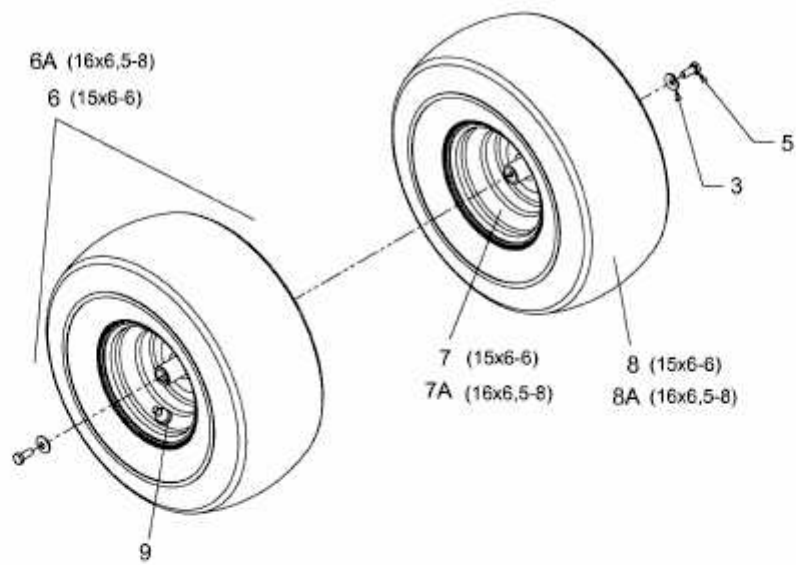

BEETLE > 13A-320-643 (1999) > RÄDER

E4-00730A-01