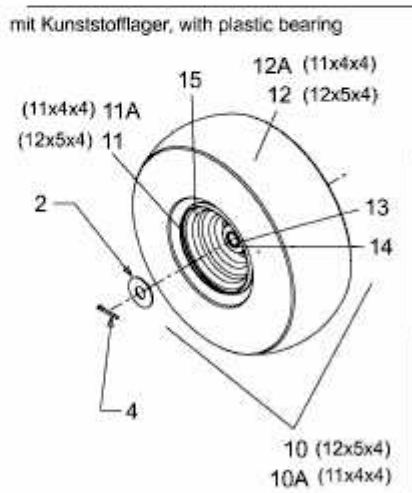

BEETLE > 13A-320-643 (1998) > RÄDER

E4-00730A-01