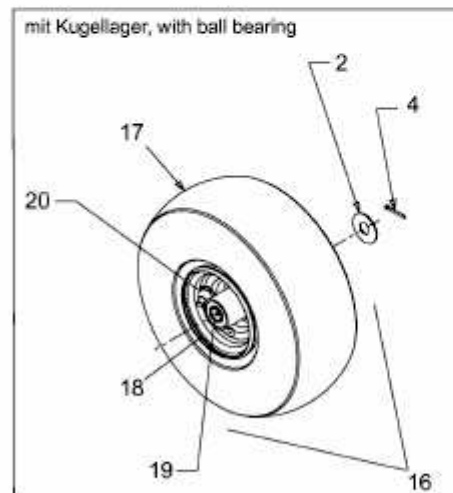

BEETLE > 13A-320-643 (1998) > RÄDER

E4-00730A-01