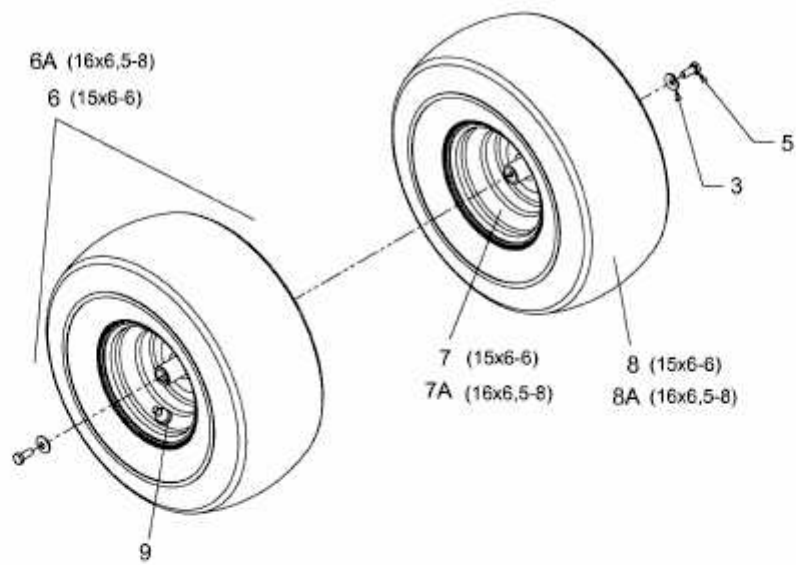

BEETLE > 13A-320-643 (1998) > RÄDER

E4-00730A-01