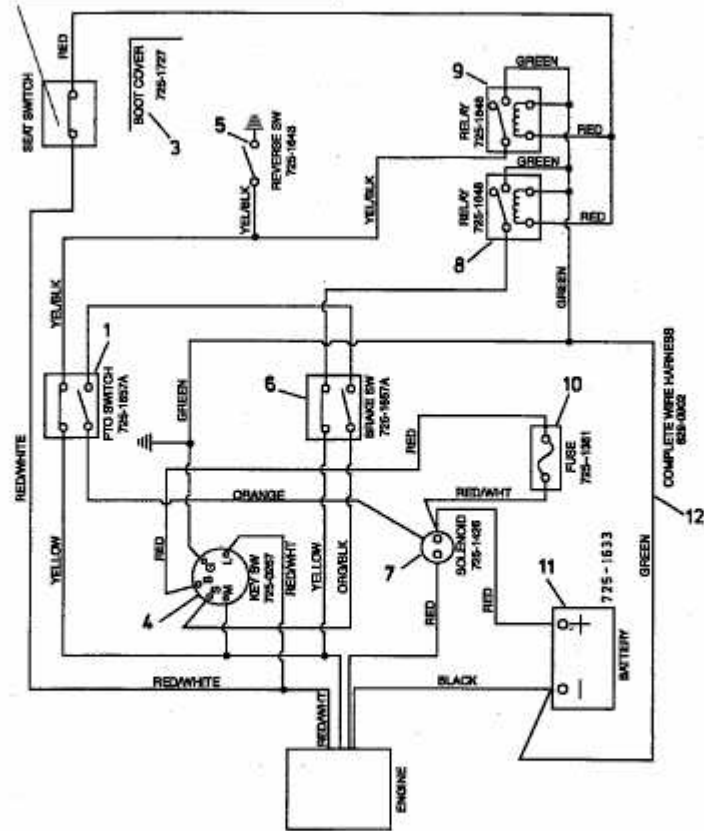

DX 70 / SPRINTO / ...
Schaltplan
Wiring Diagram

(Jan. 2004-) 4Pin	(Nov. 1999-2003) 4Pin	(Jan. 1999-Nov. 1998) 2Pin, NC	(1997-end 1998) 2Pin, NC
2C	2B	2A	2

E4-00736B