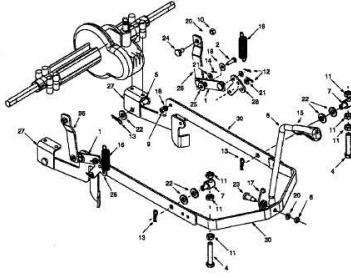

---

SPRINTO > 13A-315-678 (2000) > MÄHWERKSAUSHEBUNG

Deck Hanger Link

E4-00724 A