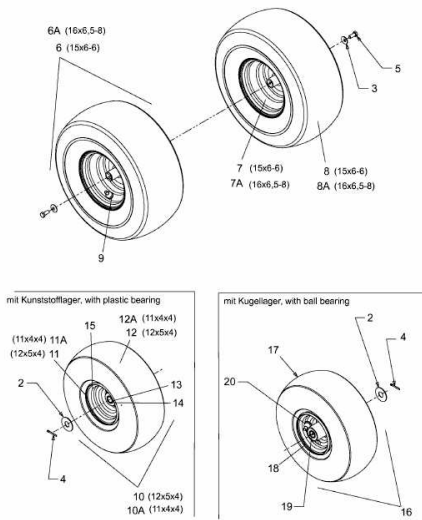

## SPRINTO &gt; 13A-315-678 (2000) &gt; RÄDER

E4-00730A-01