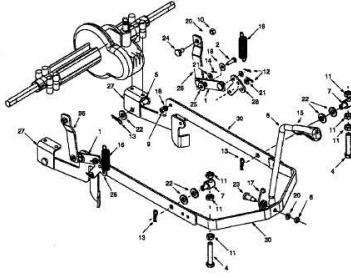

---

SPRINTO > 13A-315-678 (1999) > MÄHWERKSAUSHEBUNG

Deck Hanger Link

E4-00724 A