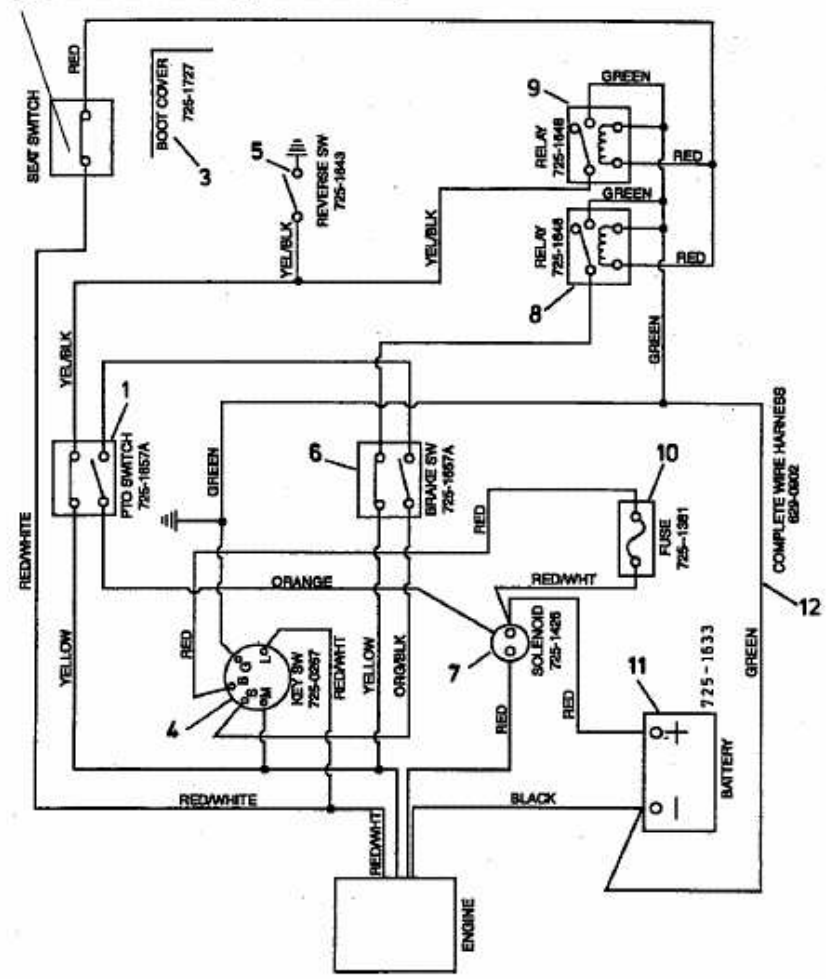

SPRINTO > 13A-315-678 (1998) > SCHALTPLAN

DX 70 / SPRINTO / ...
Schaltplan
Wiring Diagram

(Jan.2004-)	(Nov.1999-2003)	(Jan.1998-Nov.1999)	(1997- end 1998)
4Pin	4Pin	2Pin NO	2Pin NC
2C	2B	2A	2

E4-00736B