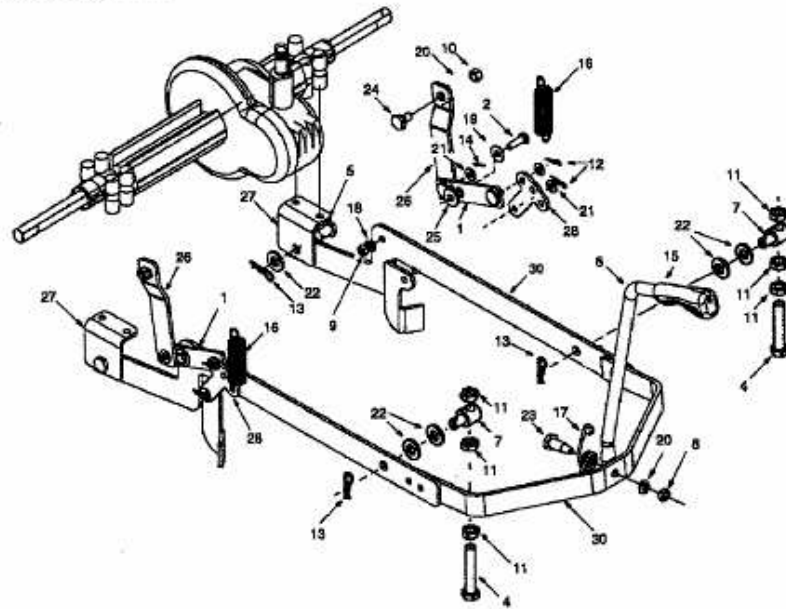

SPRINTO > 13A-315-678 (1998) > MÄHWERKSAUSHEBUNG

Deck Hanger Link

E4-00724 A