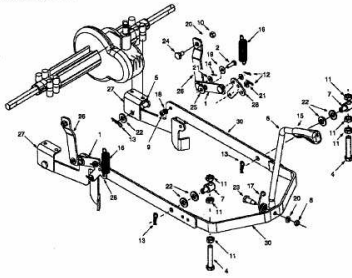

---

SPRINTO > 13A-312-678 (2002) > MÄHWERKSAUSHEBUNG

Deck Hanger Link

E4-00724 A