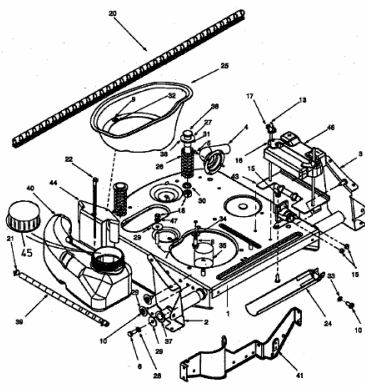

## SPRINTO &gt; 13A-312-678 (2002) &gt; RAHMEN, TANK

Rahmen / Chassis  
FrameModelle mit B&S-Motor  
Models w/ B&S-Engines

E4-00728 A